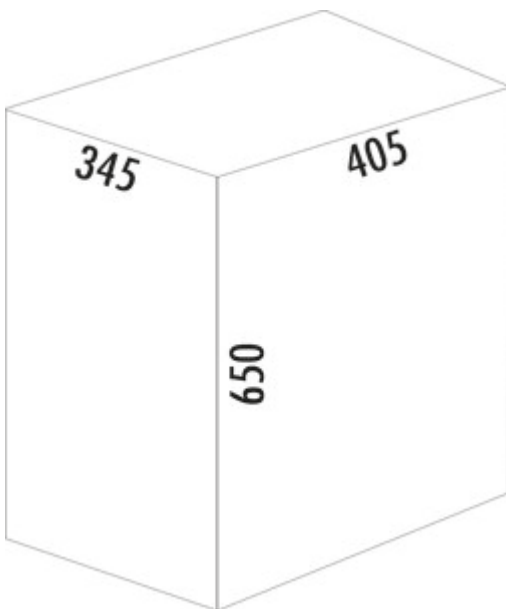

WESCO® Big Double Boy

Produktnummer: 8011696
 Konfiguration: schwarz matt

Konfigurationsoptionen

- 8011694 | rot
- 8011695 | mandel
- 8011696 | schwarz matt
- 8011697 | weiß matt
- 8011698 | graphit matt
- 8011699 | sand matt
- 8011795 | cool grey

- ✓ freistehende Behälter
- ✓ Fußtrittmechanismus
- ✓ 36 l
- Abfallvolumen 36 (2 x 18) Liter
- Korpus pulverbeschichtetes Stahlblech
- Deckel Edelstahl
- Einsatz Kunststoff
- Fußtritt Edelstahl

[weitere Infos...](#)

Technische Daten

Artikeltyp	freistehender Behälter	Form	eckig
Marke	WESCO®	Spülmaschineneignung	Nicht spülmaschinengeeignet
Breite	405 mm	Höhe Einsatz	588 mm
Weiteres	Befestigungsmöglichkeit für Müllbeutel	Breite Einsatz	190 mm
Material Deckel	Edelstahl	Tiefe Einsatz	235 mm
Deckel	Ja	Material Einsatz	Kunststoff
Deckelart	Verschlussdeckel	Volumen/Inhalt Behälter	18/18
Anzahl Behälter	2	Mülleimer Maße	650 x 405
Öffnungstechnik	Fußtrittmechanismus	Schließmechanismus	Mit Dämpfer
Bauart Abfallsammler	freistehende Behälter	Material Rumpf	pulverbeschichtetes Stahlblech
Gesamtvolumen	36 l	Material Fußtritt	Edelstahl
Volumen/Inhalt Behälter 1	18 l	Arretierbarkeit	in offener Stellung
Volumen/Inhalt Behälter 2	18 l	Alte Wesco Art.Nr.	381411-73