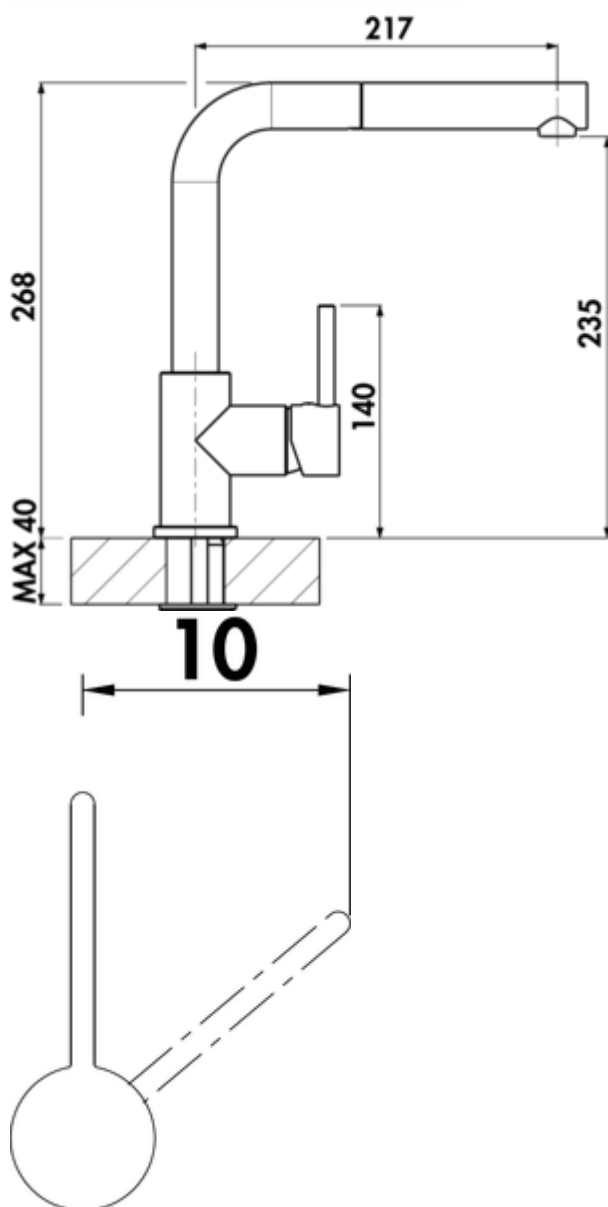

## LINEA Arco 2

Produktnummer: 5011267

Konfiguration: schwarz matt, Niederdruck

### Konfigurationsoptionen

- 5011252 | chrom, Hochdruck
- 5011253 | edelstahlfinish, Hochdruck
- 5011262 | schwarz matt, Hochdruck
- 5011263 | graphit, Hochdruck
- 5011265 | chrom, Niederdruck
- 5011266 | edelstahlfinish, Niederdruck
- 5011267 | schwarz matt, Niederdruck
- 5011268 | graphit, Niederdruck
- 5011271 | kupferfarbig, Hochdruck

- Schwenkbereich 360°
- Bohr-Ø 35 mm
- entspricht der deutschen und europäischen Trinkwasserverordnung/-richtlinie

**BELGAQUA**

[weitere Infos...](#)

## Technische Daten

Artikeltyp	Spültischarmatur	Schwenkbereich Auslauf	360°
Marke	LINEA	Armaturenart	Einhebelmischer
Höhe	268 mm	Betriebsdruck	Niederdruck
Anzahl Griffe	1	Material	Messing
Aufbauhöhe gesamt	268 mm	Arbeitsplattenstärke	40 mm
Ausladung	217 mm	Hahnlochzahl	1
Auslauf	mit schwenk-/herausziehbarem Metallauslauf	Kartuschengröße	35 mm
Auslaufhöhe	235 mm	Mindestabstand Wand zu Mitte Hahnlochbohrung	10 mm
Bedienungsart	Hebel	Anschlussart	G 3/8" F
Bohrdurchmesser	35 mm	Anschlussgröße	DN 15
Griffposition	seitlicher Hebel	Anschlusschläuche	450 mm
Kartusche mit keramischen Dichtscheiben	Ja		