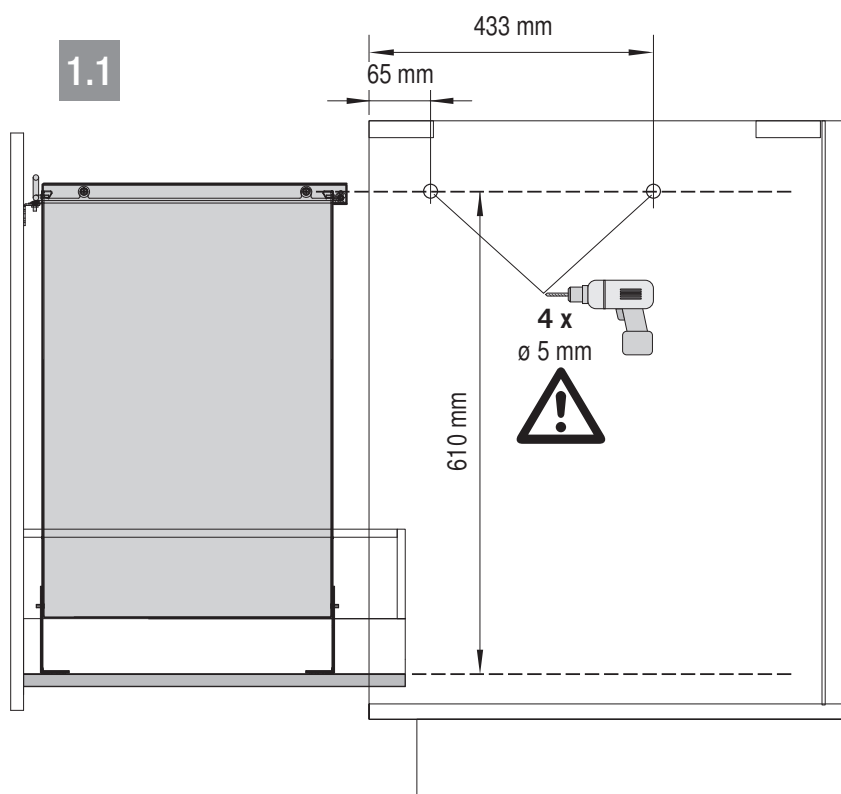

06 / 2018

COX® Giallo

1

2

6 x
4,0 x 16 mm

3

4