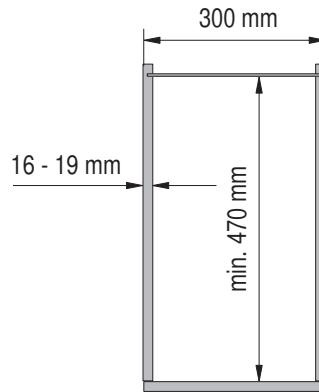

06 / 2018

COX® Giallo

1

2

6 x
4,0 x 16 mm

3

4