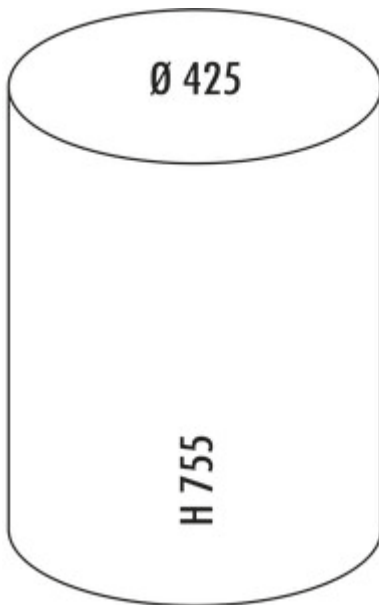

WESCO® Pushboy®

Produktnummer: 8011548
Konfiguration: schwarz matt

Konfigurationsoptionen

- 8011544 | weiß
- 8011545 | graphit
- 8011546 | mandel
- 8011547 | schwarz
- 8011548 | schwarz matt
- 8011549 | weiß matt
- 8011550 | graphit matt
- 8011551 | sand matt
- 8011618 | silber
- 8011619 | cool grey
- 8012041 | rot
- 8012042 | neusilber
- 8012399 | lemonyellow
- 8012560 | limegreen
- 8012561 | pink
- 8012562 | mint
- 8012563 | türkis

- ✓ freistehende Behälter
- ✓ Klappe
- ✓ 50 l
- Abfallvolumen 50 Liter
- Korpus pulverbeschichtetes Stahlblech
- Klappe Edelstahl
- Griffe Kunststoff verchromt
- Einsatz Metall
- Bodenring Kunststoff

[weitere Infos...](#)

Technische Daten

Artikeltyp	freistehender Behälter	Material Griff	Kunststoff verchromt
Marke	WESCO®	Höhe Einsatz	540 mm
Breite	400 mm	Breite Einsatz	330 mm
Material Deckel	Edelstahl	Material Einsatz	Metall
Deckel	Ja	Volumen/Inhalt Behälter	50
Deckelart	Einwurfklappe	Mülleimer Maße	755 x 425
Anzahl Behälter	1	Schließmechanismus	Ohne Dämpfer
Öffnungstechnik	Klappe	Material Rumpf	pulverbeschichtetes Stahlblech
Bauart Abfallsammler	freistehende Behälter	Material Fußtritt	Kunststoff verchromt
Gesamtvolumen	50 l	Boden	Kunststoffrand unten schont den Fußboden
Volumen/Inhalt Behälter 1	50 l	Material Bodenring	Kunststoff
Form	rund	Alte Wesco Art.Nr.	175831-73
Spülmaschineneignung	Nicht spülmaschinengeeignet		