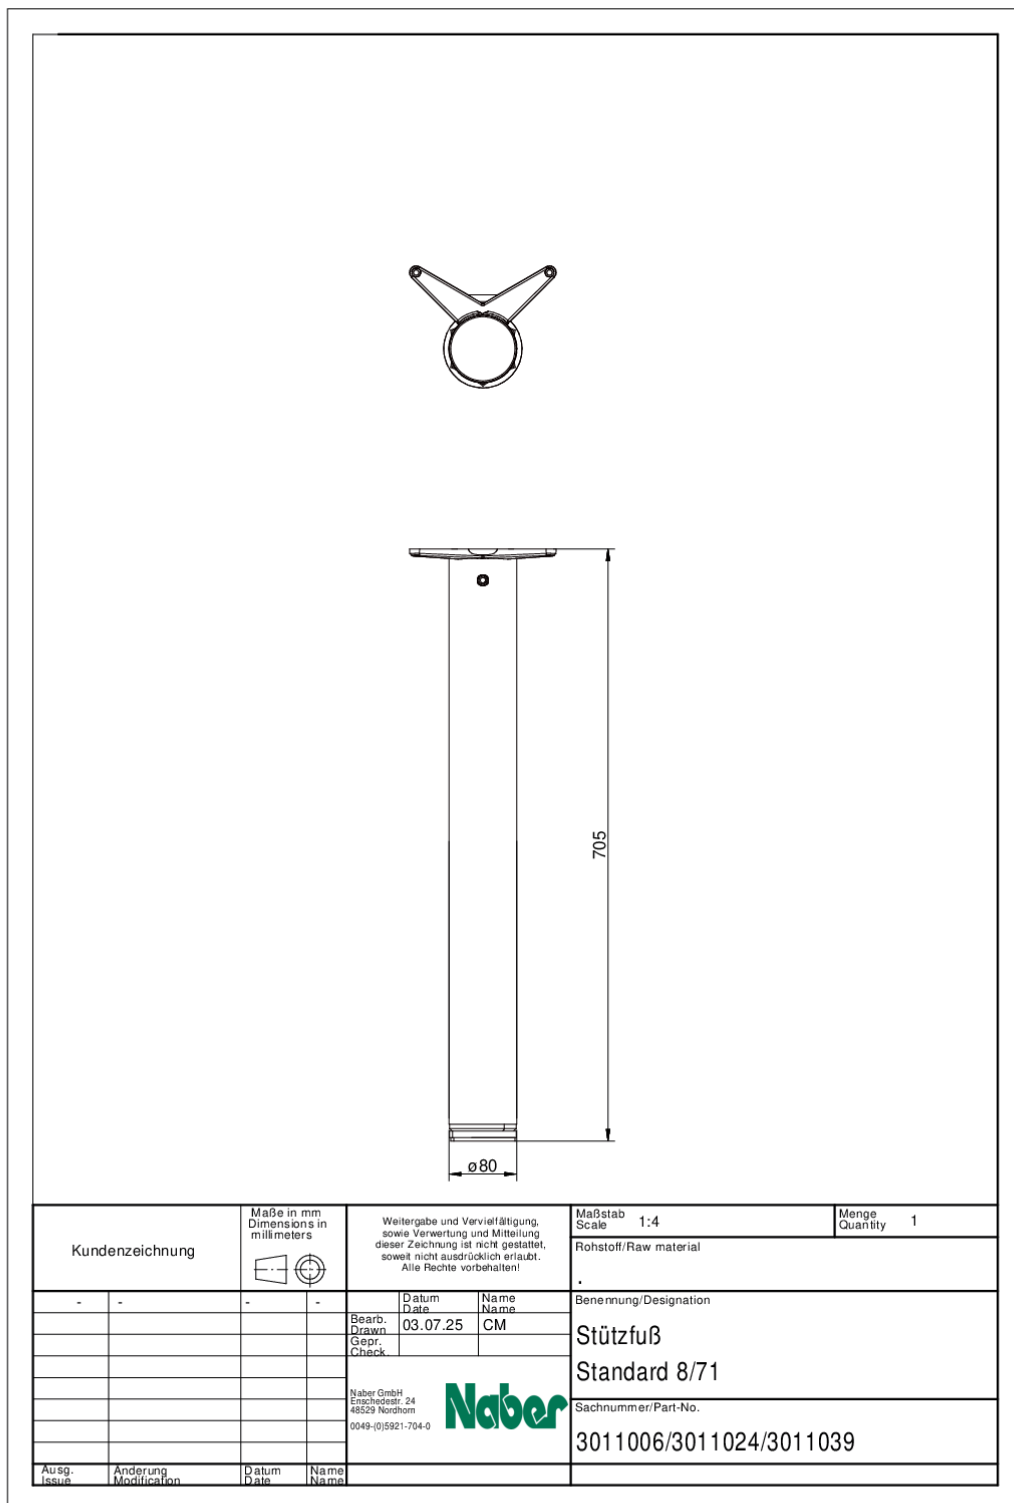

Standard 8/71

Produktnummer: 3011039

Konfiguration: edelstahlfarbig

Konfigurationsoptionen

3011006 | chrom poliert

3011024 | Edelstahl

3011039 | edelstahlfarbig

✓ Stützfuß

✓ rund

✓ gerade

Stützfuß. Klassische Säulenform in bester und solider Verarbeitung für den universellen Einsatz.

— Rohr-Ø 80 mm, kürzbar außer edelstahlfarbig

— Höhe 705 mm (zzgl. 30 mm Höhenverstellung)

— Tragkraft ca. 150 kg

[weitere Infos...](#)

Technische Daten

Artikeltyp	Stützfuß	Höhenverstellung	30 mm
Eigenschaften	nicht kürzbar	Ausführung Stützelement	gerade
Form	rund	mit Befestigungsplatte	Ja
Tragkraft	ca. 150 kg	Rohrmaß	Ø 80 mm

Maßskizze (PDF)

Kundenzeichnung	Maße in mm Dimensions in millimeters	Weitergabe und Vervielfältigung, sowie Verwertung und Mitteilung dieser Zeichnung ist nicht gestattet, soweit nicht ausdrücklich erlaubt. Alle Rechte vorbehalten!	Maßstab Scale	Menge Quantity
			1:4	1
-	-	Datum Date	Rohstoff/Raw material	
		Name Name	.	
		Bearb. Drauen	Benennung/Designation	
		Gepr. Check	Stützfuß	
			Standard 8/71	
			Sachnummer/Part-No.	
			301 1006/301 1024/301 1039	
Ausg. Issue	Anderung Modification	Datum Date	Name Name	