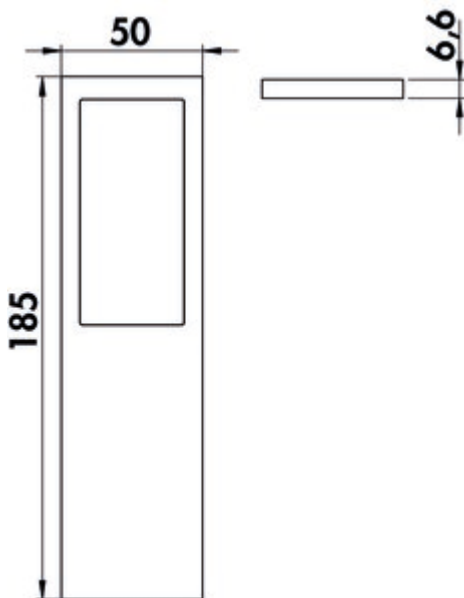

Livello LED

Produktnummer: 7062305
 Konfiguration: Set-5, alufarbig

Konfigurationsoptionen

- 7062300 | Einzelleuchte ohne Schalter, alufarbig
- 7062301 | Einzelleuchte mit Schalter, alufarbig
- 7062302 | Set-2, alufarbig
- 7062303 | Set-3, alufarbig
- 7062305 | Set-5, alufarbig
- 7062310 | Einzelleuchte ohne Schalter, schwarz
- 7062311 | Einzelleuchte mit Schalter, schwarz
- 7062312 | Set-2, schwarz
- 7062313 | Set-3, schwarz
- 7062315 | Set-5, schwarz

- 4 Watt, 12 V, 4000 K neutralweiß
- 85 Lumen/Watt
- 200 mm Zuleitung, 1800 mm Verbindungsleitung mit Ministecksystem

Set-2,-3,-5 mit Schalter bestehend aus:

- 1, 2 oder 4 Einzelleuchten ohne Schalter (7062300/7062310)
- 1 Einzelleuchte mit Schalter (7062301/7062311)
- 1 LED Konverter 20 (7062309)
- erweiterbar auf 5 Leuchten

Dieses Produkt enthält eine Lichtquelle der Energieeffizienzklasse F.

weitere Infos...

Technische Daten

Artikeltyp	Leuchte	Trafo / Konverter erforderlich	Ja, enthalten
Breite	185 mm	Material Gehäuse	Aluminium
Montage/Befestigung	Unterschrankmontage (Hängeschrank/Regal)	Farbe Gehäuse	alufarbig
Energieeffizienzklasse	F	Homogenes Lichtfeld ohne sichtbare LED-Punkte	Ja
Länge Anschlusskabel (sekundär)	1.800 mm	Leuchtmittel enthalten	Ja
Schalter	Ja	Touch-Funktion	Ja
Form	eckig	Länge der Zuleitung (primär)	200 mm
Leuchtmitteltyp	LED	Stecksystem	mit Ministecksystem
Farbtemperatur	4000 K neutralweiß	Bauart Leuchte	Unterboden-/Nischenleuchte
Leuchtmittel austauschbar	Nein	Leistung Leuchtmittel	4 Watt
Lichtausbeute	85 Lumen/Watt		