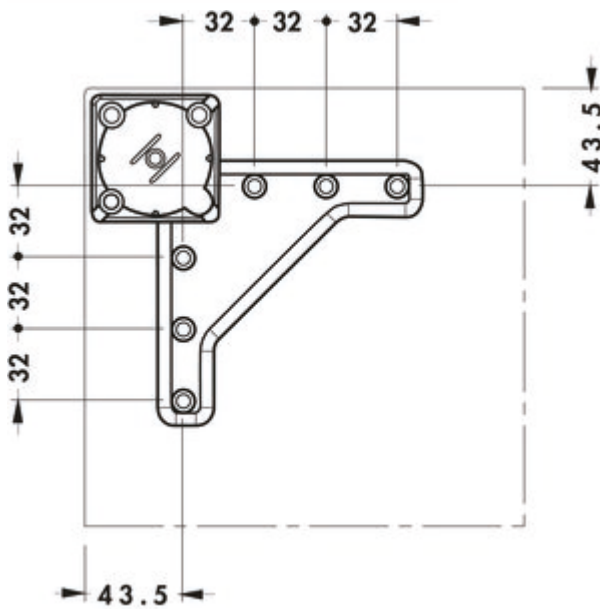

Trampolo 2 eckig

Produktnummer: 3011007

Konfiguration: edelstahlfarbig, H 795–975 mm

Konfigurationsoptionen

3011003 | edelstahlfarbig, H 620–800 mm

3011007 | edelstahlfarbig, H 795–975 mm

3011010 | edelstahlfarbig, H 1015–1195 mm

- ✓ Stützfuß
- ✓ quadratisch
- ✓ gerade

Stützfuß. Durch die verschiebbare Hülse von –85 mm und +95 mm können verschiedene Höhen erreicht werden, nicht kürzbar.

- Rohr 60 x 60 mm
- Tragkraft ca. 150 kg

[weitere Infos...](#)

Technische Daten

Artikeltyp	Stützfuß	Höhenverstellung	-85 - 95 mm
Eigenschaften	nicht kürzbar	Ausführung Stützelement	gerade
Form	quadratisch	mit Befestigungsplatte	Ja
Tragkraft	ca. 150 kg	Rohrmaß	60 x 60 mm