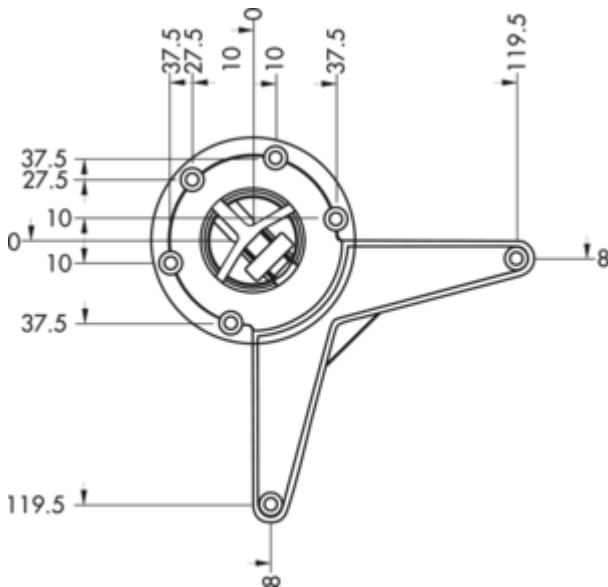

## Trampolo 1 rund

Produktnummer: 3011053

Konfiguration: edelstahlfarbig, H 800–980 mm

### Konfigurationsoptionen

- 3011050 | chrom poliert, H 620–800 mm
- 3011051 | edelstahlfarbig, H 620–800 mm
- 3011052 | chrom poliert, H 800–980 mm
- 3011053 | edelstahlfarbig, H 800–980 mm
- 3011054 | chrom poliert, H 920–1100 mm
- 3011055 | edelstahlfarbig, H 920–1100 mm
- 3011090 | schwarz matt geperlt, H 620–800 mm
- 3011091 | schwarz matt geperlt, H 800–980 mm
- 3011092 | schwarz matt geperlt, H 920–1100 mm

- ✓ Stützfuß
- ✓ rund
- ✓ gerade

Stützfuß. Durch die verschiebbare Hülse von -85 mm und +95 mm können verschiedene Höhen erreicht werden.

- Rohr-Ø 50 mm
- Hülse-Ø 60 mm
- Tragkraft ca. 150 kg

[weitere Infos...](#)

### Technische Daten

Artikeltyp	Stützfuß	Höhenverstellung	-85 - 95 mm
Höhe	800 - 980 mm	Ausführung Stützelement	gerade
Eigenschaften	verstellbar	mit Befestigungsplatte	Ja
Form	rund	Rohrmaß	Ø 50 mm
Tragkraft	ca. 150 kg	Durchmesser unten	60 mm