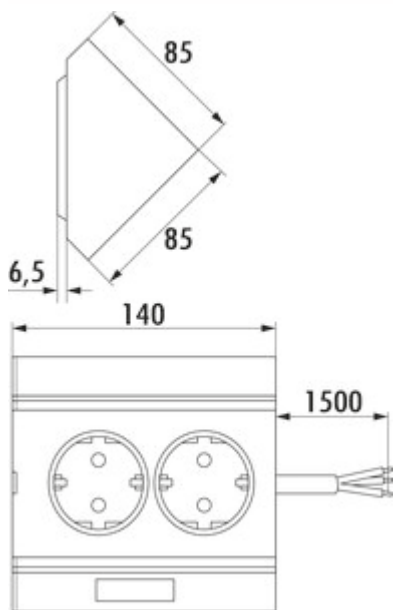

Eckbox 3

Produktnummer: 7033072

Konfiguration: weiß

Konfigurationsoptionen

7033072 | weiß

7033073 | alu-metallic

✓ Ecksteckdosenelement

✓ 2 x Schuko Steckdose

✓ eckig

Steckdosenelement. 2-fach.

— 140 x 85 x 85 mm (H x B x T)

— 1500 mm Netzanschlussleitung ohne Stecker, 3-adrig mit freien Enden

[weitere Infos...](#)

Technische Daten

Artikeltyp	Steckdosenelement	Farbe Steckdose	weiß
Breite	85 mm	Kabelausschuss	Kabelausschuss unten mittig
Montage/Befestigung	Eckmontage	Separate Absicherung	Nein
Zertifizierung	CE	Ausführung Steckdosen	2 x Schuko Steckdose
Form	eckig	Art des Steckdosenelements	Ecksteckdosenelement
Farbe Gehäuse	weiß	Verdrahtung	3-adrig mit freien Enden
Netzstecker lose beigelegt	Nein	Anzahl Steckdosen (gesamt)	2
Länge der Zuleitung (primär)	1.500 mm		