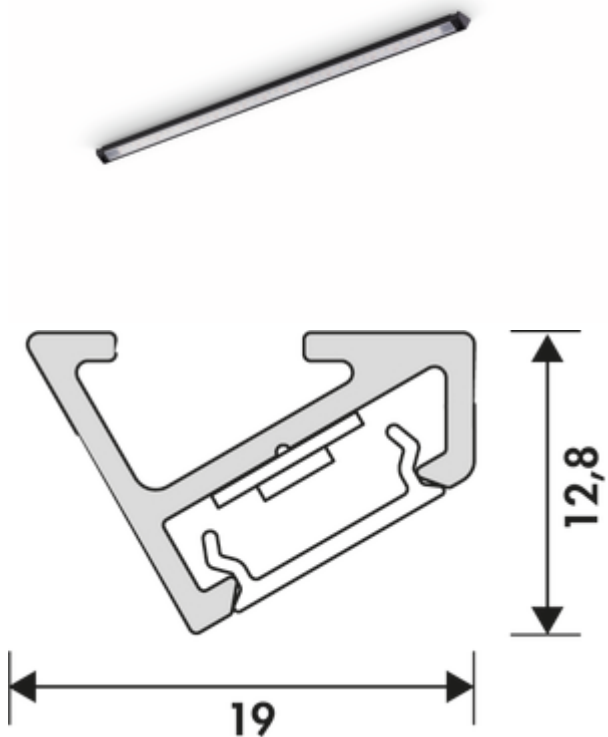

Vidula Farbwechsel LED

Produktnummer: 7061313
 Konfiguration: L 1200 mm, schwarz matt

Konfigurationsoptionen

- 7061223 | L 2600 mm, edelstahlfarbig
- 7061224 | L 2600 mm, schwarz matt
- 7061294 | L 1500 mm, edelstahlfarbig
- 7061295 | L 1500 mm, schwarz matt
- 7061308 | L 600 mm, edelstahlfarbig
- 7061309 | L 600 mm, schwarz matt
- 7061310 | L 900 mm, edelstahlfarbig
- 7061311 | L 900 mm, schwarz matt
- 7061312 | L 1200 mm, edelstahlfarbig
- 7061313 | L 1200 mm, schwarz matt

- ✓ Unterboden-/Nischenleuchte
- ✓ Langfeldleuchte
- ✓ 2700 K warmweiß bis 6500 K kaltweiß

Unterbodenleuchte. Aluminiumgehäuse, mit mattierter Kunststoffabdeckung inkl. LED-Profil.

- Einzeilleuchte ohne Schalter
- 12 Watt pro Meter
 - stufenlose Regelung der Lichtfarbe von 2700 K warmweiß bis 6500 K kaltweiß
 - max. 92 Lumen/Watt bei 6000 K kaltweiß
 - LED Band lose, nicht im Profil eingesetzt ab einer Länge von 1500 mm
 - alle 25 mm kürzbar
 - 2000 mm beidseitige Zuleitung ab einer Länge von 1500 mm
 - 2 Endkappen lose beigelegt, ab einer Länge von 1500 mm 4 Endkappen
 - Anschluss an 12 V Konverter mit Farbwechselsteuerung
 - LIC LED-System kompatibel

Dieses Produkt enthält eine Lichtquelle der Energieeffizienzklasse G.

Weitere Informationen zum LIC LED-System

weitere Infos...

Technische Daten

Artikeltyp	Leuchte	Trafo / Konverter erforderlich	Ja, muss separat bestellt werden
Breite	1.200 mm	Anschluss	beidseitig
Montage/Befestigung	Unterschrankmontage (Hängeschrank/Regal)	Material Gehäuse	Aluminium
Energieeffizienzklasse	G	Farbe Gehäuse	schwarz matt
Schalter	Nein	Material Abdeckung	Kunststoff
Form	eckig	Kürzbarkeit	alle 25 mm kürzbar
Leuchtmitteltyp	LED	Leuchtmittel enthalten	Ja
Farbtemperatur	2700 K warmweiß bis 6500 K kaltweiß	LIC-System kompatibel	Ja
Farbtemperatur einstellbar	stufenlos	Bauart Leuchte	Unterboden-/Nischenleuchte Langfeldleuchte
Leuchtmittel austauschbar	Ja	Leistung pro Meter	12 Watt
Lichtausbeute	max. 92 Lumen/Watt bei 6000 K kaltweiß		