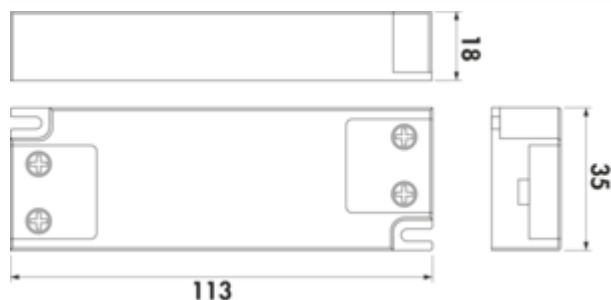

LED Konverter 20

Produktnummer: 7062309

Konfiguration: grau

Konfigurationsoptionen

7062309 | grau

- ✓ 20 Watt
- ✓ Leuchten-Steckplätze: 6
- ✓ 2.000 mm
- 20 Watt, 12 VDC
- mit 6-fach Verteiler
- 2000 mm Netzanschlussleitung
- Anschlusswerte (Watt) der einzelnen Leuchten beachten

[weitere Infos...](#)

Technische Daten

Artikeltyp	Konverter	Form	eckig
Höhe	18 mm	Leuchtmitteltyp	LED
Breite	113 mm	Trafo / Konverter erforderlich	Ja
Hinweis	Anschlusswerte (Watt) der einzelnen Leuchten beachten	Länge der Zuleitung (primär)	2.000 mm
Leistung	20 Watt	Leuchten-Steckplätze	6
Länge Anschlusskabel (sekundär)	2.000 mm		