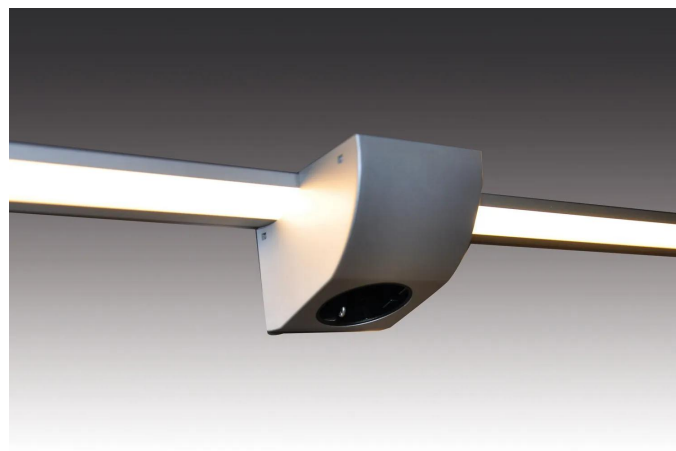

Zubehör ModuLite F

aufschaubare Steckdose für ModuLite-Leuchten Steckdose ModuLite alu-eloxiert

Beschreibung:

Steckdose zur Montage an beliebiger Stelle über der ModuLite, Anschlussleitung 1,8m mit Aderendhülsen zur nachträglichen Montage des beiliegenden Schutzkontakt-Steckers

Anschluss: 220 - 240V / 50 - 60Hz

Zeichen: CE, MM, IP20, SK I

EAN-Nr.: 4,05E+12

Gewicht: 0,31 kg

Artikel-Nr.:
61500052407

Artikel lagernd

Verfügbare Ausführungen

Wählen Sie aus den untenstehenden Ausführungen. Die aktuell gewählte ist jeweils farbig unterlegt.

Artikel-Nr.	Bezeichnung
61500052407	Steckdose ModuLite alu-eloxiert