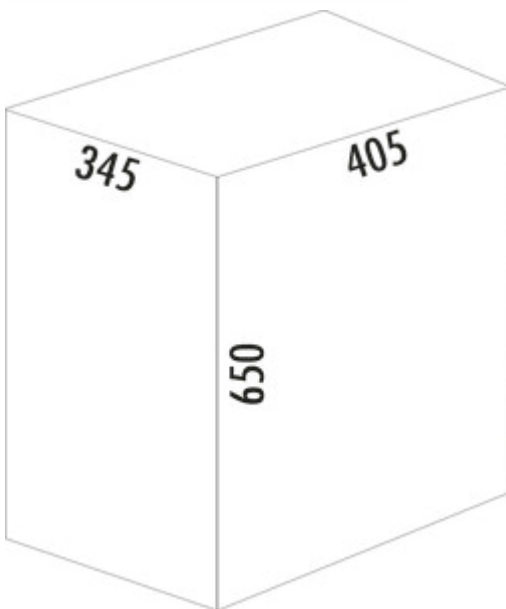

WESCO® Big Double Boy

Produktnummer: 8011697
 Konfiguration: weiß matt

Konfigurationsoptionen

- 8011694 | rot
- 8011695 | mandel
- 8011696 | schwarz matt
- 8011697 | weiß matt
- 8011698 | graphit matt
- 8011699 | sand matt
- 8011795 | cool grey

- ✓ freistehende Behälter
- ✓ Fußtrittmechanismus
- ✓ 36 l
- Abfallvolumen 36 (2 x 18) Liter
- Korpus pulverbeschichtetes Stahlblech
- Deckel Edelstahl
- Einsatz Kunststoff
- Fußtritt Edelstahl

[weitere Infos...](#)

Technische Daten

Artikeltyp	freistehender Behälter	Form	eckig
Marke	WESCO®	Spülmaschineneignung	Nicht spülmaschinene geeignet
Breite	405 mm	Höhe Einsatz	588 mm
Weiteres	Befestigungsmöglichkeit für Müllbeutel	Breite Einsatz	190 mm
Material Deckel	Edelstahl	Tiefe Einsatz	235 mm
Deckel	Ja	Material Einsatz	Kunststoff
Deckelart	Verschlussdeckel	Volumen/Inhalt Behälter	18/18
Anzahl Behälter	2	Mülleimer Maße	650 x 405
Öffnungstechnik	Fußtrittmechanismus	Schließmechanismus	Mit Dämpfer
Bauart Abfallsammler	freistehende Behälter	Material Rumpf	pulverbeschichtetes Stahlblech
Gesamtvolumen	36 l	Material Fußtritt	Edelstahl
Volumen/Inhalt Behälter 1	18 l	Arretierbarkeit	in offener Stellung
Volumen/Inhalt Behälter 2	18 l	Alte Wesco Art.Nr.	381411-74