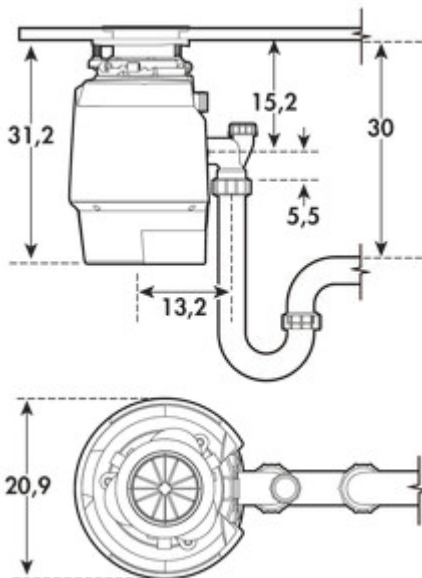

### Konfigurationsoptionen

8012031 | anthrazit, H 312 mm

- ✓ Abfallzerkleinerer
- ✓ Kapazität der Mahlkammer: 0,98 l
- ✓ Edelstahl

Küchenabfallentsorger kann kontinuierlich befüllt werden. Automatische Drehrichtungsänderung zur Verlängerung der Lebensdauer und problemlosen Benutzung. Edelstahlmahlkammer 980 ml, geräuscharm, mit beigefügtem Luftschalter in Chrom, 2-Wege Mahlvorgang, Überlastschalter mit manuellem Rückschalter, spritzwassergeschützt, GS-Anschluss, Motor mit 0,75 PS. Passend für 3½" Abläufe.

Bitte informieren Sie sich vor dem Einbau der Abfallzerkleinerer über die regionalen gesetzlichen Vorschriften bei den zuständigen Behörden!

- Ø 209 mm
- Gewicht 8,12 kg
- 380 Watt

[weitere Infos...](#)

### Technische Daten

Artikeltyp	Abfallzerkleinerer	Gesamtvolumen	1 l
Breite	209 mm	Volumen/Inhalt Behälter 1	1 l
Material	Edelstahl	Form	rund
Hinweis	Bitte informieren Sie sich vor dem Einbau der Abfallzerkleinerer über die regionalen gesetzlichen Vorschriften bei den zuständigen Behörden!	Volumen/Inhalt Behälter	1
Eigenschaften	wartungsfrei geräuscharm selbstreinigend spritzwassergeschützt	Material Mahlkammer	Edelstahl
Motorleistung	0,75 PS	Kapazität der Mahlkammer	0,98 l
Anzahl Behälter	1	Durchmesser	209 mm
Bauart Abfallsammler	Abfallzerkleinerer	Lautstärke	40 % leiser als der Standard