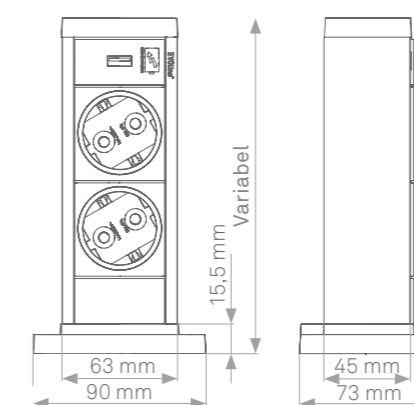

Der mobile Organisator.

Er organisiert die wichtigsten Anschlüsse und bündelt diese leicht zugänglich in unmittelbarer Reichweite da, wo sie gebraucht werden.

Die vertikale Mehrfachsteckdose kann mit USB-Chargern in verschiedenen Ausführungen und internationalen Steckdosenmodulen bestellt werden.

Lieferbare Oberflächen

Schwarz, Silber oder Weiß.

Mit international approbierten Steckdosen lieferbar.

Der EVoline Up kann mithilfe von Klebestreifen auf jeder beliebigen Arbeitsoberfläche – sogar auf Glas – schnell und sicher angebracht und bei Bedarf wieder rückstandslos entfernt werden.

Natürlich kann er auf Wunsch auch fest mit dem Untergrund verschraubt werden.