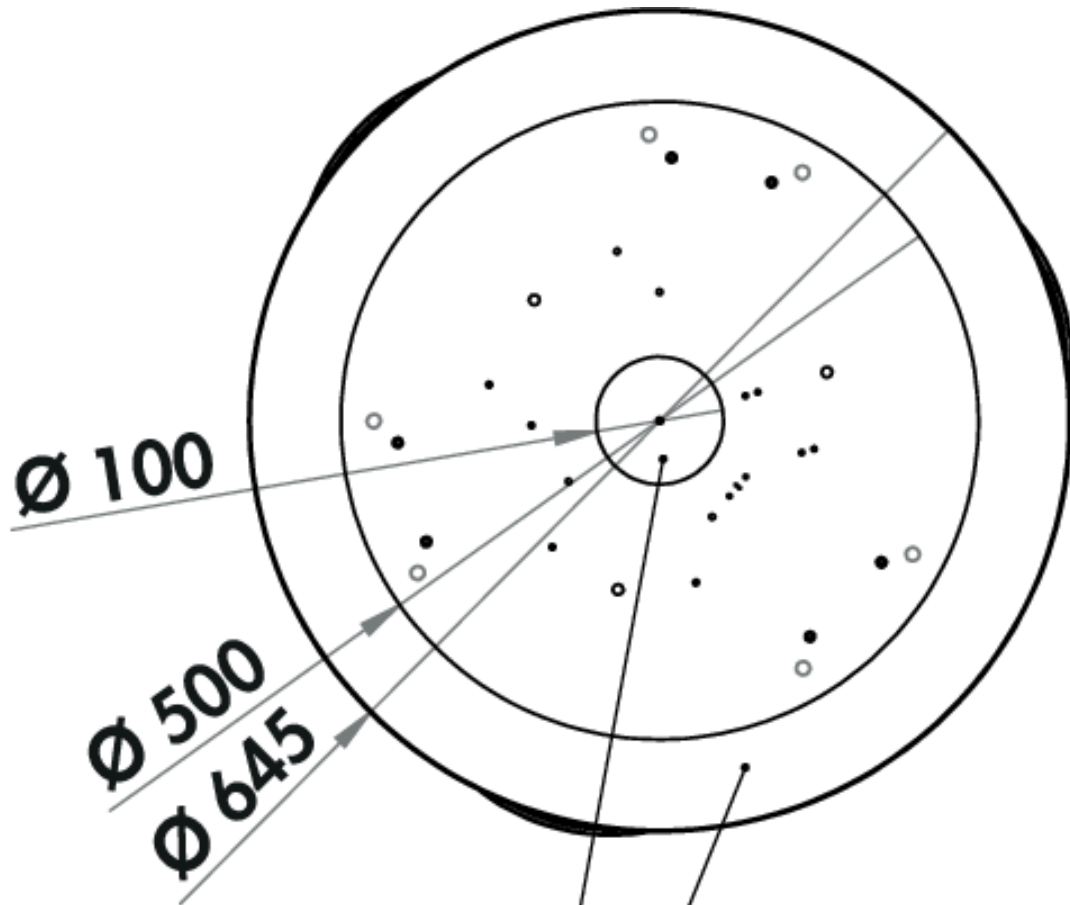

Plate 3R LED

Produktnummer: 7065031
Konfiguration: schwarz matt

Konfigurationsoptionen

7065013 | edelstahlfarbig
7065031 | schwarz matt

- ✓ Pendelleuchte
- ✓ 2700 K warmweiß bis 6500 K kaltweiß
- ✓ 3 x 14,3 Watt

Dieses Produkt enthält eine Lichtquelle der Energieeffizienzklasse F.

[weitere Infos...](#)

Technische Daten

Artikeltyp	Leuchte	Material Gehäuse	Aluminium
Höhe	37 mm	Farbe Gehäuse	schwarz
Breite	645 mm	Material Abdeckung	Acrylglas
Oberfläche/Beschichtung	matt	Außendurchmesser	645 mm
Montage/Befestigung	Deckenmontage	Abhängung	1700 mm
Energieeffizienzklasse	F	Segmente stufenlos verstellbar	Ja
Netzspannung	230 V	Leuchtmittel enthalten	Ja
Schalter	Nein	Dimmer	Ja
Form	rund	Art der Dimmung	Helligkeit stufenlos dimmbar
Leuchtmitteltyp	LED	Durch bauseitigen Dimmer dimmbar	Nein
Farbtemperatur	2700 K warmweiß bis 6500 K kaltweiß	Memory-Funktion	Ja
Farbtemperatur einstellbar	stufenlos	Smarthome	ZigBee 3.0
Leuchtmittel austauschbar	Nein	Bauart Leuchte	Pendelleuchte
Lichtausbeute	max. 112 Lumen/Watt bei 6500 K kaltweiß	Dimmfunktion	Ja, Helligkeit stufenlos dimmbar
Trafo / Konverter erforderlich	Ja, enthalten	Leistung Leuchtmittel	3 x 14,3 Watt

Maßskizze (PDF)

**Kabeleinlass mittig
und äußerer Bereich**