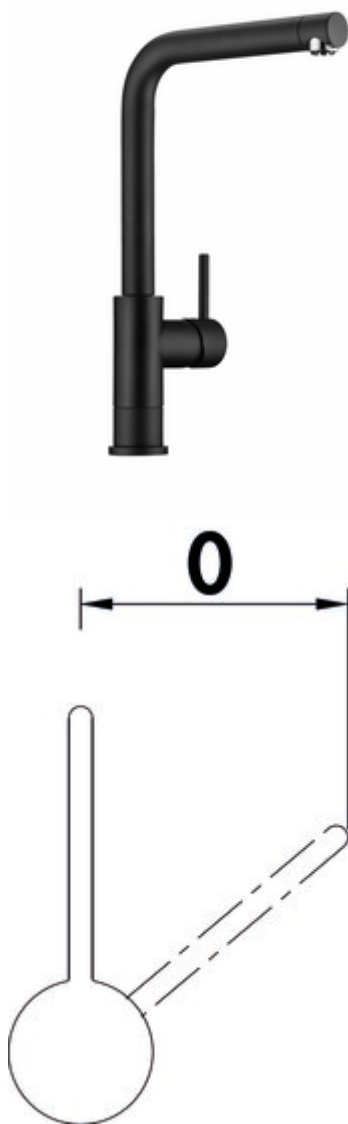

## LINEA Arco 5 Fensterarmatur

Produktnummer: 5011335

Konfiguration: schwarz matt, Niederdruck

### Konfigurationsoptionen

5011330 | chrom, Hochdruck

5011331 | edelstahlfinish, Hochdruck

5011332 | schwarz matt, Hochdruck

5011333 | chrom, Niederdruck

5011334 | edelstahlfinish, Niederdruck

5011335 | schwarz matt, Niederdruck

- ✓ Spültischarmatur
- ✓ Niederdruck
- ✓ schwenkbar

Einhebelmischer. Mit schwenkbarem Auslauf, Laminarstrahlregler und Keramikkartusche.

- Höhe gekippt nur 45 mm
- Schwenkbereich 360°
- Bohr-Ø 35 mm

**BELGAQUA**

## Technische Daten

Artikeltyp	Spültischarmatur	Armaturenart	Einhebelmischer
Marke	LINEA	Betriebsdruck	Niederdruck
Anzahl Griffe	1	Breite	239 mm
Aufbauhöhe gesamt	352 mm	Material	Messing
Ausladung	199 mm	Oberfläche/Beschichtung	pulverbeschichtet
Auslauf	schwenkbar	Arbeitsplattenstärke	40 mm
Auslaufhöhe	320 mm	Fensterarmatur	Ja
Bedienungsart	Hebel	Hahnlochanzahl	1
Bohrdurchmesser	35 mm	Kartuschengröße	35 mm
Griffposition	rechts	Höhe gekippt	45 mm
Herstellergarantie	5 Jahre Herstellergarantie (außer auf Verschleißteile) 10 Jahre Nachkaufgarantie auf Ersatzteile Ihren Anspruch auf Kundenservice in der Garantiezeit regeln wir individuell nach Absprache.	Anschlussart	G 3/8" F
Kartusche mit keramischen Dichtscheiben	Ja	Anschlussgröße	DN 15
Schwenkbereich Auslauf	360°	Anschlusschläuche	900 mm
Werkskundendienst	Nein		