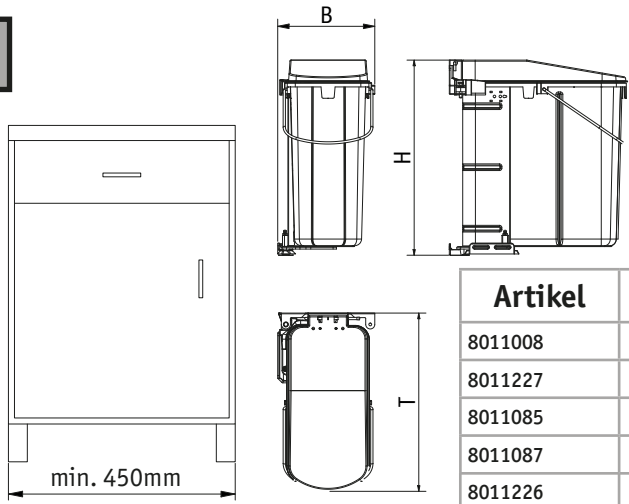

Schrankboden
Cabinet base shelf
Fond de l'armoire

Hinterkante Tür
Rear edge, door
arête arrière de la porte

Vorderkante Seitenwand
front edge, side panel
arête avant panneau de côté

365⁺¹mm

80mm

50mm

18mm

Hier knicken
Break here
Plier ici

i

Artikel	Liter	B	T	H
8011008	19	215mm	400mm	435mm
8011227	14 + 5			
8011085	19			
8011087	14 + 5			
8011226	14 + 5			
8011011	19			

Rechts angeschlagene Tür
Righthanded door
Porte avec charnières à droit