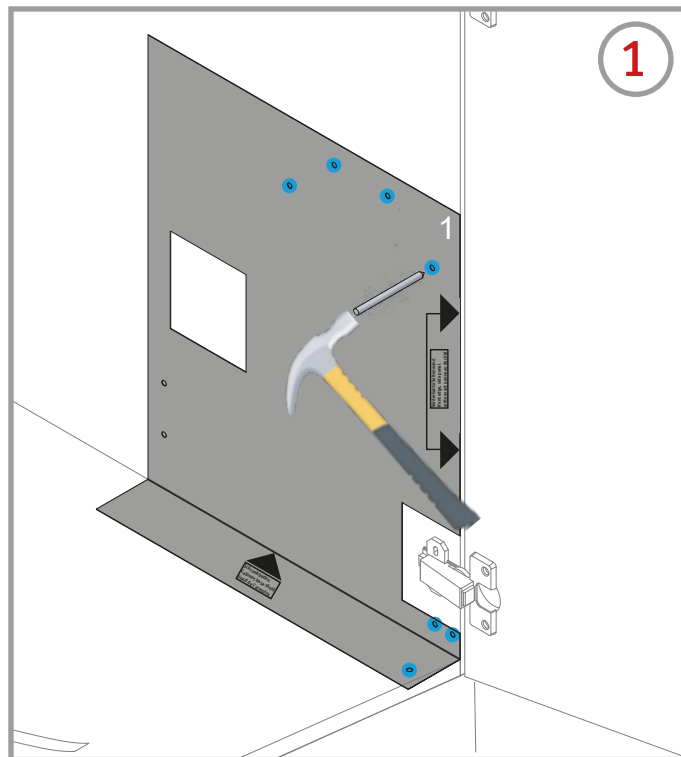

i

Artikel	Liter	B	T	H
8011008	19	215mm	400mm	435mm
8011227	14 + 5			
8011085	19			
8011087	14 + 5			
8011226	14 + 5			
8011011	19			

Rechts angeschlagene Tür
Righthanded door
Porte avec charnières à droit

Nur für Eckschränke
Only for corner cupboards
Seulement pour armoires

1

Schrankboden
Cabinet base shelf
Fond de l'armoire

Hinterkante Tür
Rear edge, door
arête arrière de la porte

Vorderkante Seitenwand
front edge, side panel
arête avant panneau de côté