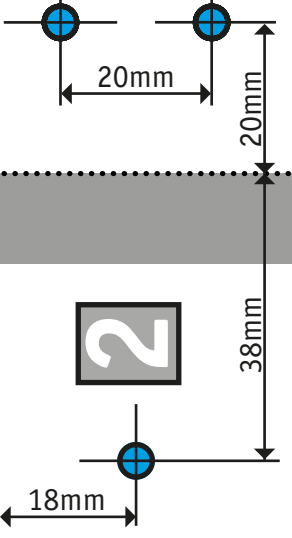

Hier knicken
Break here
Plier ici

rev. 10/24

2