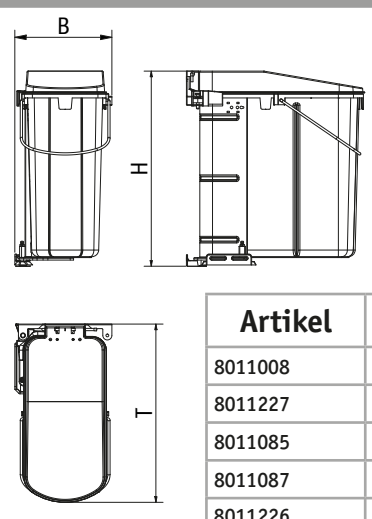

Klassikline Single-Junior

1

Links angeschlagene Tür
Left handed door
Porte avec charnières à gauche

Nur für Eckschränke
Only for corner cupboards
Seulement pour armoires

i

Artikel	Liter	B	T	H
8011008	19	215mm	400mm	435mm
8011227	14 + 5			
8011085	19			
8011087	14 + 5			
8011226	14 + 5			
8011011	19			

Schrankboden
Cabinet base shelf
Fond de l'armoire

Hinterkante Tür
Rear edge, door
arête arrière de la porte

Vorderkante Seitenwand
front edge, side panel
arête avant panneau de côté

365⁺¹mm

80mm

50mm

18mm

Hier knicken
Break here
Plier ici

i

Artikel	Liter	B	T	H
8011008	19	215mm	400mm	435mm
8011227	14 + 5			
8011085	19			
8011087	14 + 5			
8011226	14 + 5			
8011011	19			

Rechts angeschlagene Tür
Righthanded door
Porte avec charnières à droit