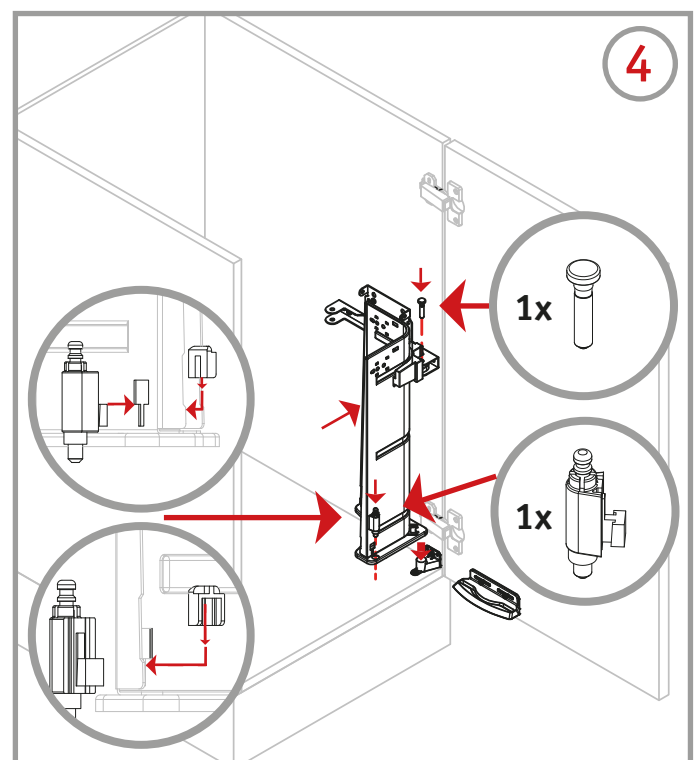

i

Artikel	Liter	B	T	H
8011008	19	215mm	400mm	435mm
8011227	14 + 5			
8011085	19			
8011087	14 + 5			
8011226	14 + 5			
8011011	19			

Rechts angeschlagene Tür
Righthanded door
Porte avec charnières à droit

Nur für Eckschränke
Only for corner cupboards
Seulement pour armoires

1

Schrankboden
Cabinet base shelf
Fond de l'armoire

Hinterkante Tür
Rear edge, door
arête arrière de la porte

Vorderkante Seitenwand
front edge, side panel
arête avant panneau de côté