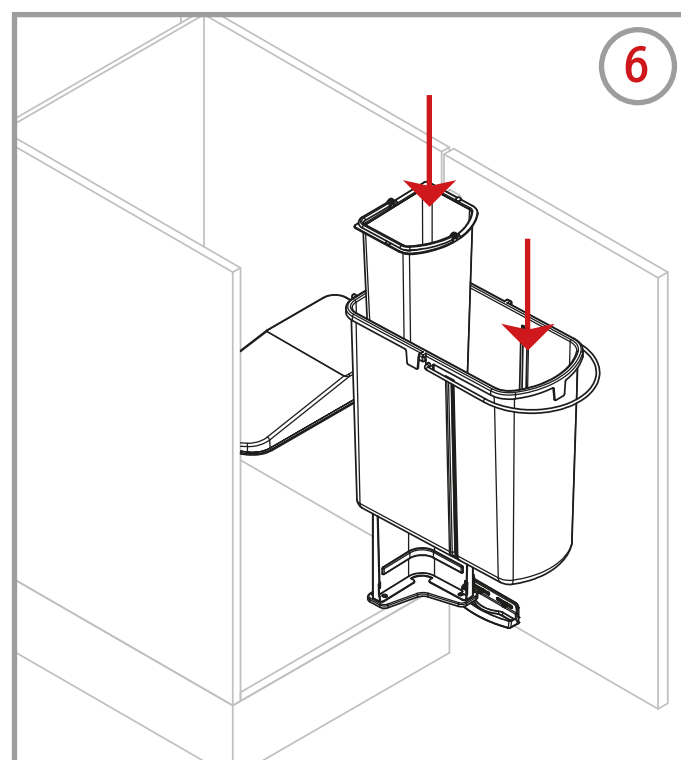

20mm

20mm

38mm

2

18mm

rev. 10/24

Naber GmbH
Enschedeestr. 24

48529 Nordhorn
Deutschland

Schrankboden
Cabinet base shelf
Fond de l'armoire

Tel. 00 49 (0)59 21 704-0
Fax 00 49 (0)59 21 704-140

naber@naber.com
www.naber.com