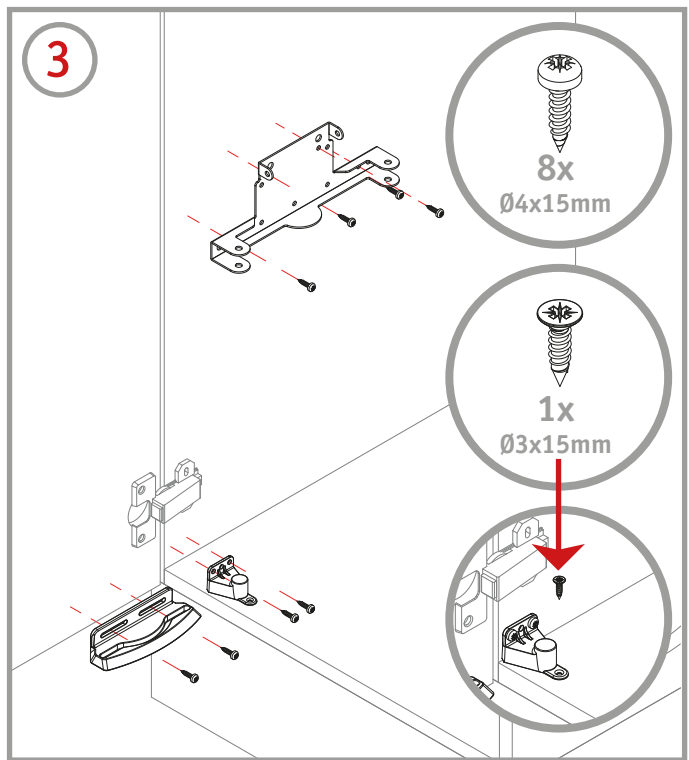

Klassikline Single-Junior

1

Links angeschlagene Tür
Left handed door
Porte avec charnières à gauche

Nur für Eckschränke
Only for corner cupboards
Seulement pour armoires

i

Artikel	Liter	B	T	H
8011008	19	215mm	400mm	435mm
8011227	14 + 5			
8011085	19			
8011087	14 + 5			
8011226	14 + 5			
8011011	19			

Schrankboden
Cabinet base shelf
Fond de l'armoire

Hinterkante Tür
Rear edge, door
arête arrière de la porte

Vorderkante Seitenwand
front edge, side panel
arête avant panneau de côté

365⁺¹mm

80mm

50mm

18mm

Hier knicken
Break here
Plier ici

i

Artikel	Liter	B	T	H
8011008	19	215mm	400mm	435mm
8011227	14 + 5			
8011085	19			
8011087	14 + 5			
8011226	14 + 5			
8011011	19			

Rechts angeschlagene Tür
Righthanded door
Porte avec charnières à droit