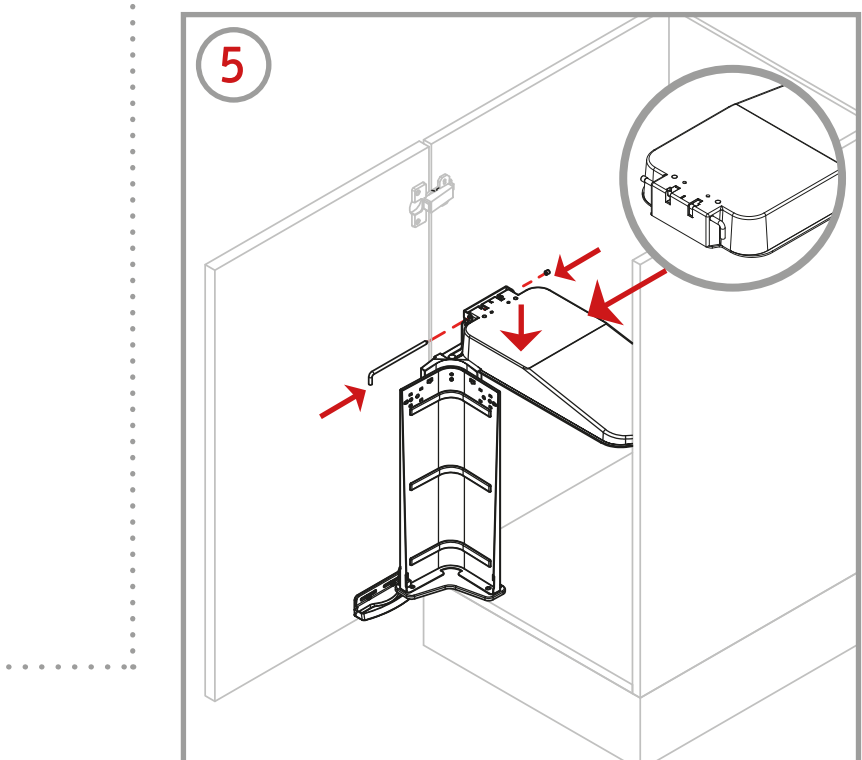

Schrankboden
Cabinet base shelf
Fond de l'armoire

Hinterkante Tür
Rear edge, door
arête arrière de la porte

Vorderkante Seitenwand
front edge, side panel
arête avant panneau de côté

365⁺¹mm

80mm

50mm

18mm

Hier knicken
Break here
Plier ici

i

Artikel	Liter	B	T	H
8011008	19	215mm	400mm	435mm
8011227	14 + 5			
8011085	19			
8011087	14 + 5			
8011226	14 + 5			
8011011	19			

Rechts angeschlagene Tür
Righthanded door
Porte avec charnières à droit