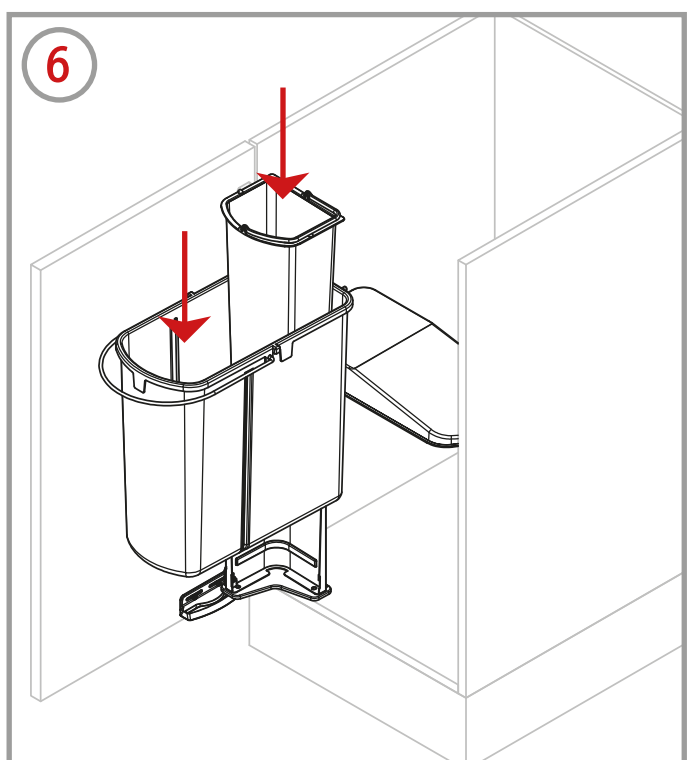

Schrankboden
Cabinet base shelf
Fond de l'armoire

Hinterkante Tür
Rear edge, door
arête arrière de la porte

Vorderkante Seitenwand
front edge, side panel
arête avant panneau de côté

365⁺¹mm

80mm

50mm

18mm

Hier knicken
Break here
Plier ici

i

Artikel	Liter	B	T	H
8011008	19	215mm	400mm	435mm
8011227	14 + 5			
8011085	19			
8011087	14 + 5			
8011226	14 + 5			
8011011	19			

Rechts angeschlagene Tür
Righthanded door
Porte avec charnières à droit