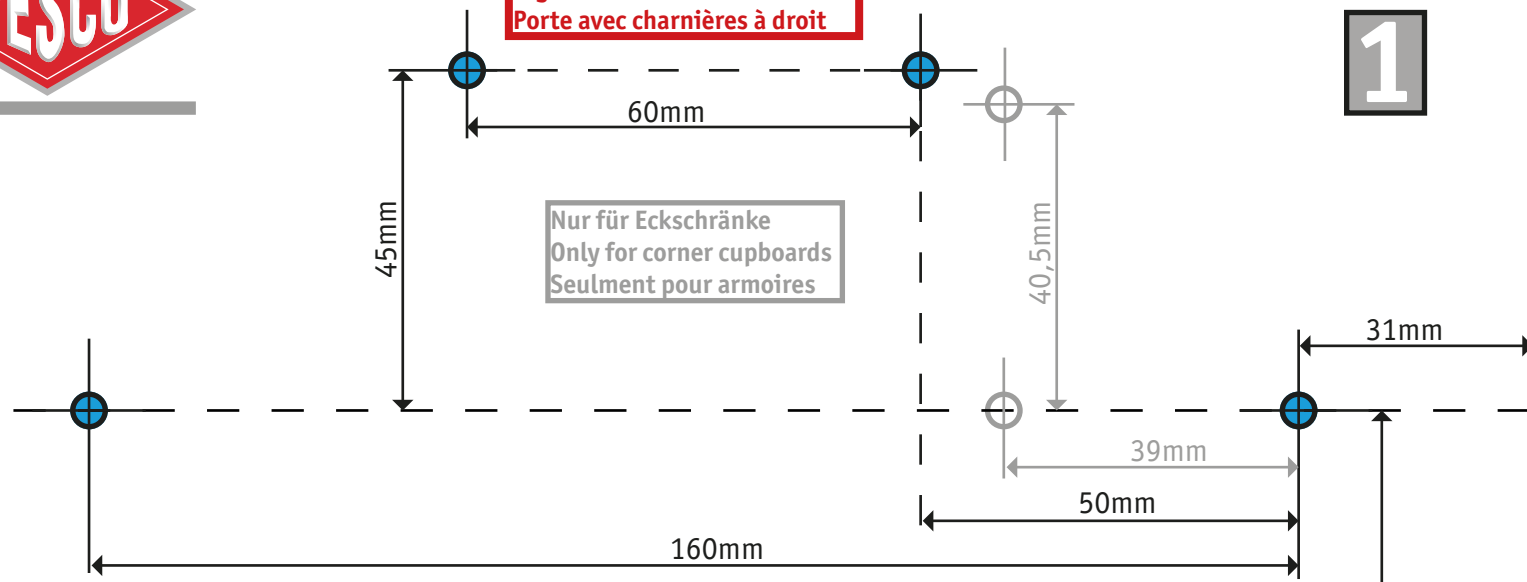

Schrankboden
Cabinet base shelf
Fond de l'armoire