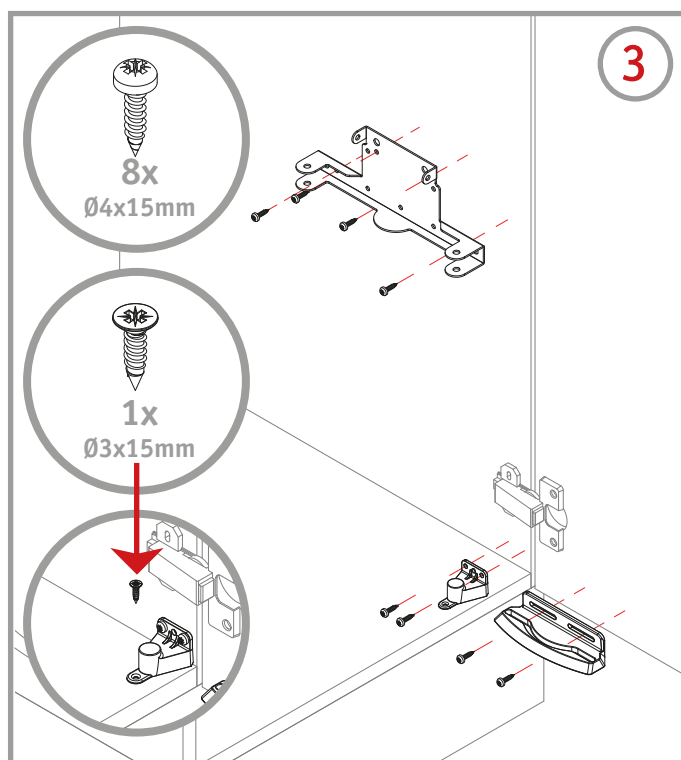

i

Artikel	Liter	B	T	H
8011008	19	215mm	400mm	435mm
8011227	14 + 5			
8011085	19			
8011087	14 + 5			
8011226	14 + 5			
8011011	19			

Rechts angeschlagene Tür
Righthanded door
Porte avec charnières à droit

Nur für Eckschränke
Only for corner cupboards
Seulement pour armoires

1

Schrankboden
Cabinet base shelf
Fond de l'armoire

Hinterkante Tür
Rear edge, door
arête arrière de la porte

Vorderkante Seitenwand
front edge, side panel
arête avant panneau de côté

365+1 mm

80mm

50mm

18mm

Hier knicken
Break here
Plier ici

20mm

20mm

38mm