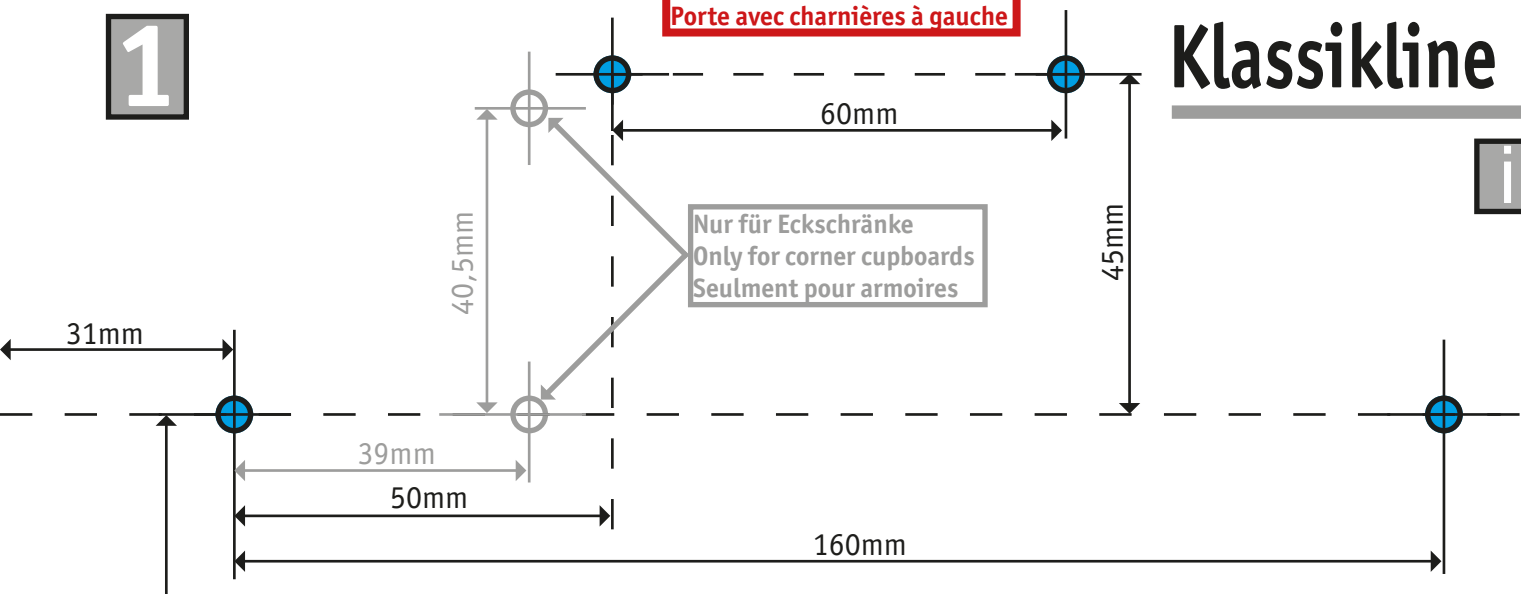

Klassikline Single-Junior

1

Links angeschlagene Tür
Left handed door
Porte avec charnières à gauche

Nur für Eckschränke
Only for corner cupboards
Seulement pour armoires

i

Artikel	Liter	B	T	H
8011008	19	215mm	400mm	435mm
8011227	14 + 5			
8011085	19			
8011087	14 + 5			
8011226	14 + 5			
8011011	19			

Schrankboden
Cabinet base shelf
Fond de l'armoire

Hinterkante Tür
Rear edge, door
arête arrière de la porte

Vorderkante Seitenwand
front edge, side panel
arête avant panneau de côté

365⁺¹mm

80mm

50mm

18mm

Hier knicken
Break here
Plier ici

i

Artikel	Liter	B	T	H
8011008	19	215mm	400mm	435mm
8011227	14 + 5			
8011085	19			
8011087	14 + 5			
8011226	14 + 5			
8011011	19			

Rechts angeschlagene Tür
Righthanded door
Porte avec charnières à droit

365+1 mm

80mm

50mm

18mm

Hier knicken
Break here
Plier ici

20mm

20mm

38mm