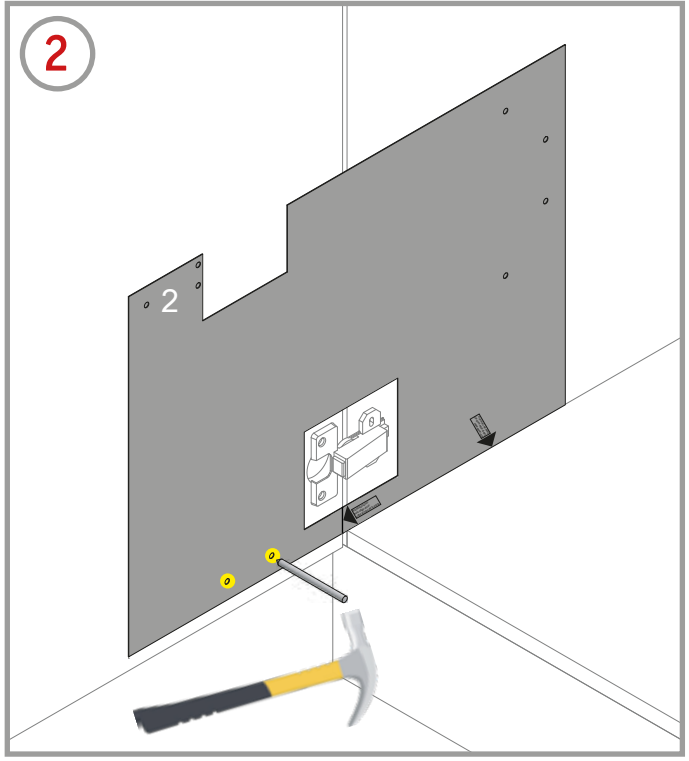

Klassikline Single-Junior

1

Links angeschlagene Tür
Left handed door
Porte avec charnières à gauche

Nur für Eckschränke
Only for corner cupboards
Seulement pour armoires

i

Artikel	Liter	B	T	H
8011008	19	215mm	400mm	435mm
8011227	14 + 5			
8011085	19			
8011087	14 + 5			
8011226	14 + 5			
8011011	19			

Schrankboden
Cabinet base shelf
Fond de l'armoire

Hinterkante Tür
Rear edge, door
arête arrière de la porte

Vorderkante Seitenwand
front edge, side panel
arête avant panneau de côté

365⁺¹mm

80mm

50mm

18mm

Hier knicken
Break here
Plier ici

i

Artikel	Liter	B	T	H
8011008	19	215mm	400mm	435mm
8011227	14 + 5			
8011085	19			
8011087	14 + 5			
8011226	14 + 5			
8011011	19			

Rechts angeschlagene Tür
Righthanded door
Porte avec charnières à droit