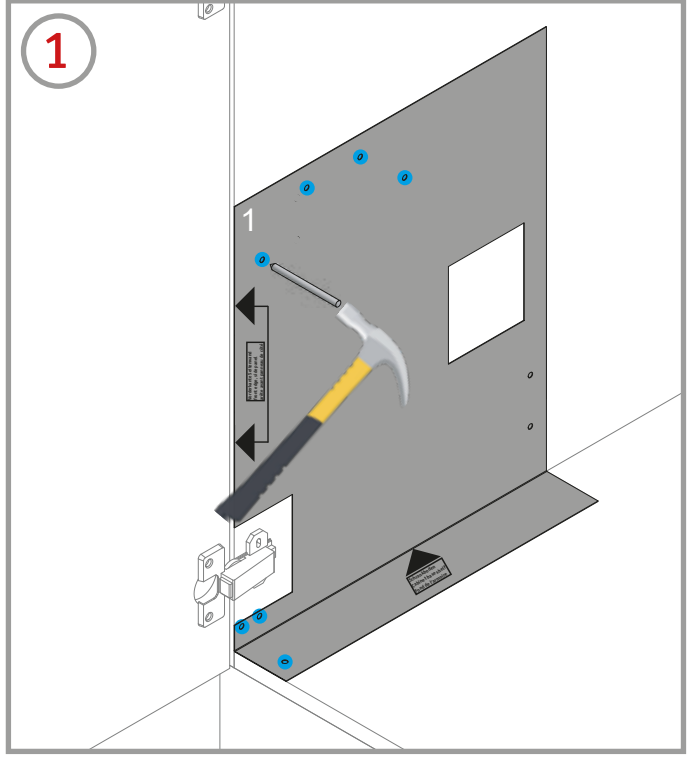

Klassikline Single-Junior

1

Links angeschlagene Tür
Left handed door
Porte avec charnières à gauche

Nur für Eckschränke
Only for corner cupboards
Seulement pour armoires

i

Artikel	Liter	B	T	H
8011008	19	215mm	400mm	435mm
8011227	14 + 5			
8011085	19			
8011087	14 + 5			
8011226	14 + 5			
8011011	19			

Schrankboden
Cabinet base shelf
Fond de l'armoire

Hinterkante Tür
Rear edge, door
arête arrière de la porte

Vorderkante Seitenwand
front edge, side panel
arête avant panneau de côté

365⁺¹mm

80mm

50mm

18mm

Hier knicken
Break here
Plier ici

i

Artikel	Liter	B	T	H
8011008	19	215mm	400mm	435mm
8011227	14 + 5			
8011085	19			
8011087	14 + 5			
8011226	14 + 5			
8011011	19			

Rechts angeschlagene Tür
Righthanded door
Porte avec charnières à droit