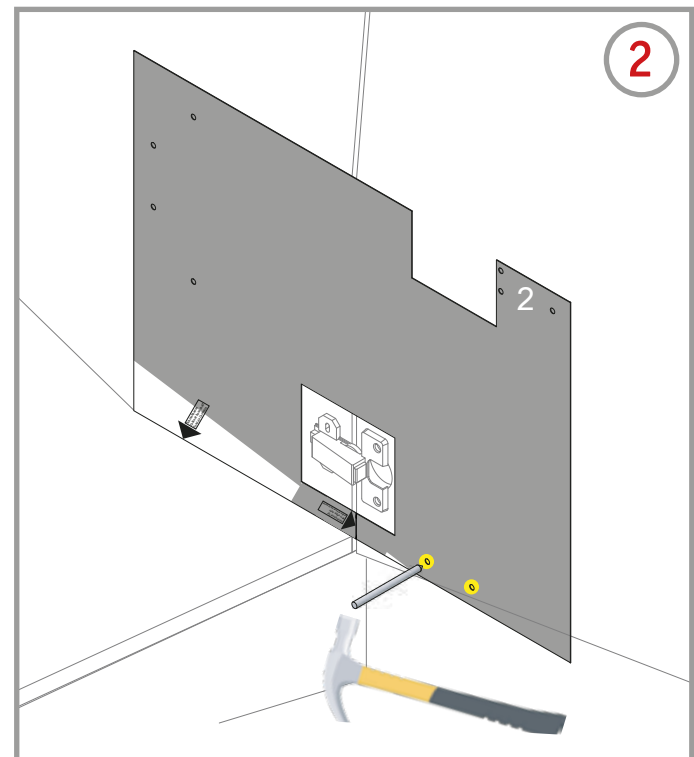

i

Artikel	Liter	B	T	H
8011008	19	215mm	400mm	435mm
8011227	14 + 5			
8011085	19			
8011087	14 + 5			
8011226	14 + 5			
8011011	19			

Rechts angeschlagene Tür
Righthanded door
Porte avec charnières à droit

Nur für Eckschränke
Only for corner cupboards
Seulement pour armoires

1

Schrankboden
Cabinet base shelf
Fond de l'armoire

Hinterkante Tür
Rear edge, door
arête arrière de la porte

Vorderkante Seitenwand
front edge, side panel
arête avant panneau de côté