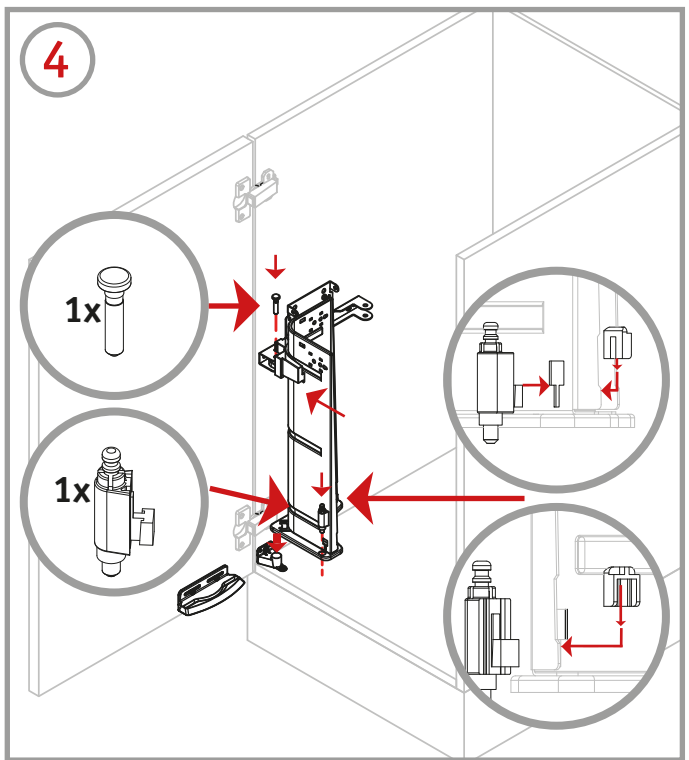

Klassikline Single-Junior

1

Links angeschlagene Tür
Left handed door
Porte avec charnières à gauche

Nur für Eckschränke
Only for corner cupboards
Seulement pour armoires

i

Artikel	Liter	B	T	H
8011008	19	215mm	400mm	435mm
8011227	14 + 5			
8011085	19			
8011087	14 + 5			
8011226	14 + 5			
8011011	19			

Schrankboden
Cabinet base shelf
Fond de l'armoire

Hinterkante Tür
Rear edge, door
arête arrière de la porte

Vorderkante Seitenwand
front edge, side panel
arête avant panneau de côté

365⁺¹mm

80mm

50mm

18mm

Hier knicken
Break here
Plier ici

i

Artikel	Liter	B	T	H
8011008	19	215mm	400mm	435mm
8011227	14 + 5			
8011085	19			
8011087	14 + 5			
8011226	14 + 5			
8011011	19			

Rechts angeschlagene Tür
Righthanded door
Porte avec charnières à droit