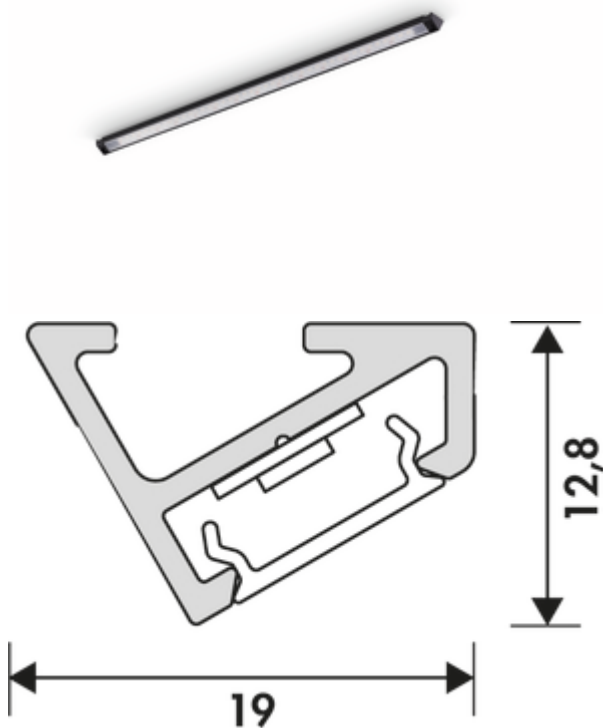

Vidula Farbwechsel LED

Produktnummer: 7061311
 Konfiguration: L 900 mm, schwarz matt

Konfigurationsoptionen

- 7061223 | L 2600 mm, edelstahlfarbig
- 7061224 | L 2600 mm, schwarz matt
- 7061294 | L 1500 mm, edelstahlfarbig
- 7061295 | L 1500 mm, schwarz matt
- 7061308 | L 600 mm, edelstahlfarbig
- 7061309 | L 600 mm, schwarz matt
- 7061310 | L 900 mm, edelstahlfarbig
- 7061311 | L 900 mm, schwarz matt
- 7061312 | L 1200 mm, edelstahlfarbig
- 7061313 | L 1200 mm, schwarz matt

- ✓ Unterboden-/Nischenleuchte
- ✓ Langfeldleuchte
- ✓ 2700 K warmweiß bis 6500 K kaltweiß

Unterbodenleuchte. Aluminiumgehäuse, mit mattierter Kunststoffabdeckung inkl. LED-Profil.

- Einzeleuchte ohne Schalter
- 12 Watt pro Meter
 - stufenlose Regelung der Lichtfarbe von 2700 K warmweiß bis 6500 K kaltweiß
 - max. 92 Lumen/Watt bei 6000 K kaltweiß
 - LED Band lose, nicht im Profil eingesetzt ab einer Länge von 1500 mm
 - alle 25 mm kürzbar
 - 2000 mm beidseitige Zuleitung ab einer Länge von 1500 mm
 - 2 Endkappen lose beigelegt, ab einer Länge von 1500 mm 4 Endkappen
 - Anschluss an 12 V Konverter mit Farbwechselsteuerung
 - LIC LED-System kompatibel

Dieses Produkt enthält eine Lichtquelle der Energieeffizienzklasse G.

Weitere Informationen zum LIC LED-System

weitere Infos...

Technische Daten

Artikeltyp	Leuchte	Trafo / Konverter erforderlich	Ja, muss separat bestellt werden
Breite	900 mm	Anschluss	beidseitig
Montage/Befestigung	Unterschrankmontage (Hängeschrank/Regal)	Material Gehäuse	Aluminium
Energieeffizienzklasse	G	Farbe Gehäuse	schwarz matt
Schalter	Nein	Material Abdeckung	Kunststoff
Form	eckig	Kürzbarkeit	alle 25 mm kürzbar
Leuchtmitteltyp	LED	Leuchtmittel enthalten	Ja
Farbtemperatur	2700 K warmweiß bis 6500 K kaltweiß	LIC-System kompatibel	Ja
Farbtemperatur einstellbar	stufenlos	Bauart Leuchte	Unterboden-/Nischenleuchte Langfeldleuchte
Leuchtmittel austauschbar	Ja	Leistung pro Meter	12 Watt
Lichtausbeute	max. 92 Lumen/Watt bei 6000 K kaltweiß		