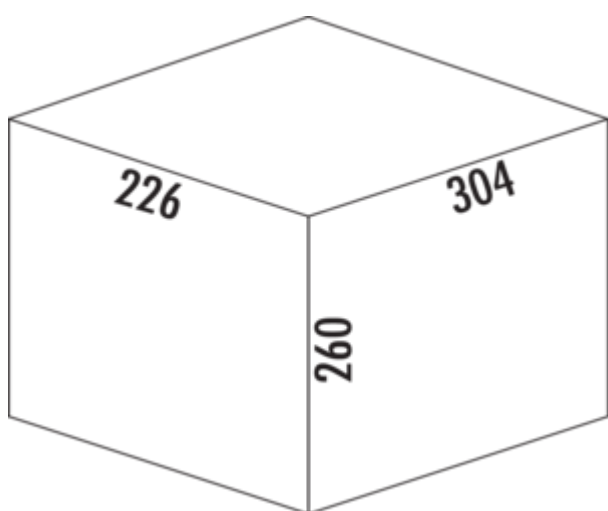

WESCO® Doppelbügel-Eimer 15 Liter

Produktnummer: 8010192

Konfiguration: alugrau

Konfigurationsoptionen

8010192 | alugrau

- ✓ Zubehör
- ✓ eckig
- für Pullboy Vario
- ohne Deckel

[weitere Infos...](#)

Technische Daten

Artikeltyp	Zubehör	Deckelart	Verschlussdeckel
Marke	WESCO®	Gesamtvolumen	15 l
Höhe	260 mm	Volumen/Inhalt Behälter 1	15 l
Breite	226 mm	Form	eckig
Material	Kunststoff	Volumen/Inhalt Behälter	15
Material Deckel	Kunststoff		