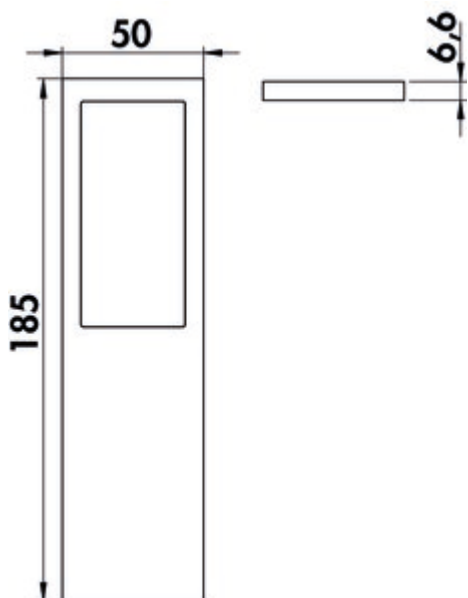

## Livello LED

Produktnummer: 7062315

Konfiguration: Set-5, schwarz

- 4 Watt, 12 V, 4000 K neutralweiß
- 85 Lumen/Watt
- 200 mm Zuleitung, 1800 mm Verbindungsleitung mit Ministecksystem

Set-2,-3,-5 mit Schalter bestehend aus:

- 1, 2 oder 4 Einzelleuchten ohne Schalter (7062300/7062310)
- 1 Einzelleuchte mit Schalter (7062301/7062311)
- 1 LED Konverter 20 (7062309)
- erweiterbar auf 5 Leuchten

### Technische Daten

Artikeltyp	Leuchte	Lichtausbeute	85 Lumen/Watt
Breite	185 mm	Trafo / Konverter erforderlich	Ja, enthalten
Montage/Befestigung	Unterschrankmontage (Hängeschrank/Regal)	Material Gehäuse	Aluminium
Energieeffizienzklasse	F	Farbe Gehäuse	schwarz
Länge Anschlusskabel (sekundär)	1.800 mm	Homogenes Lichtfeld ohne sichtbare LED-Punkte	Ja
Schalter	Ja	Leuchtmittel enthalten	Ja
Form	eckig	Länge der Zuleitung (primär)	200 mm
Leuchtmitteltyp	LED	Stecksystem	mit Ministecksystem
Farbtemperatur	4000 K neutralweiß	Bauart Leuchte	Unterboden-/Nischenleuchte
Leuchtmittel austauschbar	Nein	Leistung Leuchtmittel	4 Watt