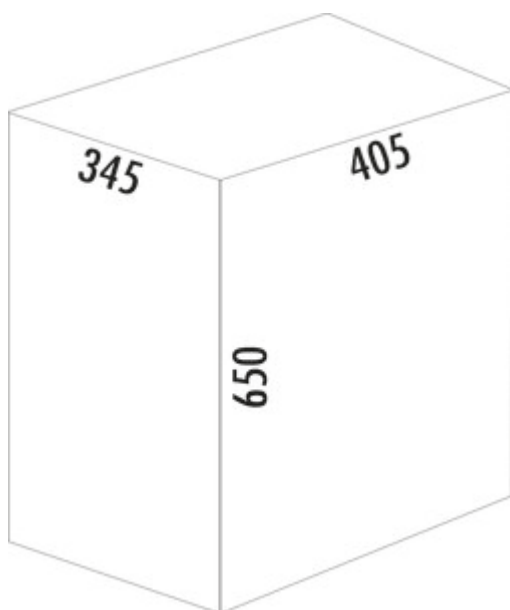

WESCO® Big Double Boy

Produktnummer: 8011694

Konfiguration: rot

Konfigurationsoptionen

8011694 | rot
 8011695 | mandel
 8011696 | schwarz matt
 8011697 | weiß matt
 8011698 | graphit matt
 8011699 | sand matt
 8011795 | cool grey

- ✓ freistehende Behälter
- ✓ Fußtrittmechanismus
- ✓ 36 l
- Abfallvolumen 36 (2 x 18) Liter
- Korpus pulverbeschichtetes Stahlblech
- Deckel Edelstahl
- Einsatz Kunststoff
- Fußtritt Edelstahl

[weitere Infos...](#)

Technische Daten

Artikeltyp	freistehender Behälter	Form	eckig
Marke	WESCO®	Spülmaschineneignung	Nicht spülmaschinene geeignet
Breite	405 mm	Höhe Einsatz	588 mm
Weiteres	Befestigungsmöglichkeit für Müllbeutel	Breite Einsatz	190 mm
Material Deckel	Edelstahl	Tiefe Einsatz	235 mm
Deckel	Ja	Material Einsatz	Kunststoff
Deckelart	Verschlussdeckel	Volumen/Inhalt Behälter	18/18
Anzahl Behälter	2	Mülleimer Maße	650 x 405
Öffnungstechnik	Fußtrittmechanismus	Schließmechanismus	Mit Dämpfer
Bauart Abfallsammler	freistehende Behälter	Material Rumpf	pulverbeschichtetes Stahlblech
Gesamtvolumen	36 l	Material Fußtritt	Edelstahl
Volumen/Inhalt Behälter 1	18 l	Arretierbarkeit	in offener Stellung
Volumen/Inhalt Behälter 2	18 l	Alte Wesco Art.Nr.	381411-02