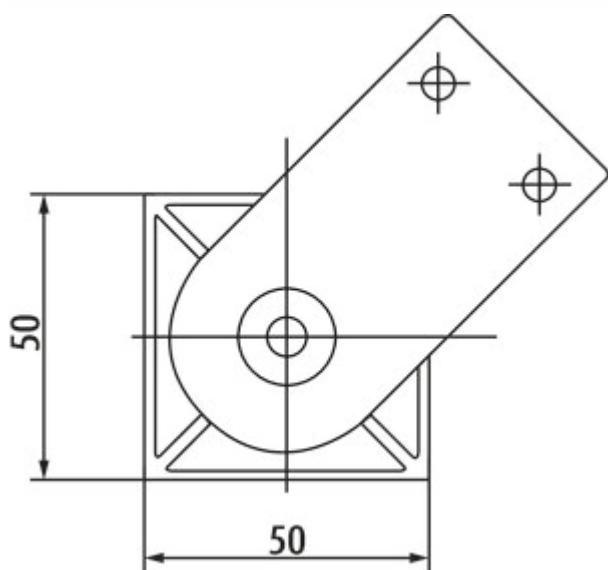

Kreta

Produktnummer: 3013164

Konfiguration: schwarz matt, H 150 mm

Konfigurationsoptionen

3013064 | edelstahlfarbig, H 150 mm

3013065 | edelstahlfarbig, H 200 mm

3013164 | schwarz matt, H 150 mm

3013165 | schwarz matt, H 200 mm

- ✓ Sockelfuß
- ✓ Material: Aluminium
- ✓ quadratisch

Sockelfuß. Aluminium, nicht kürzbar.

— Rohr 50 x 50 mm

— 10 mm Höhenverstellung

— Tragkraft: ca. 150 kg

[weitere Infos...](#)

Technische Daten

Artikeltyp	Sockelfuß	Tragkraft	ca. 150 kg
Breite	50 mm	Höhenverstellung	10 mm
Material	Aluminium	Ausführung Stützelement	gerade
Oberfläche/Beschichtung	matt	mit Befestigungsplatte	Ja
Eigenschaften	nicht kürzbar	Rohrmaß	50 x 50 mm
Form	quadratisch		