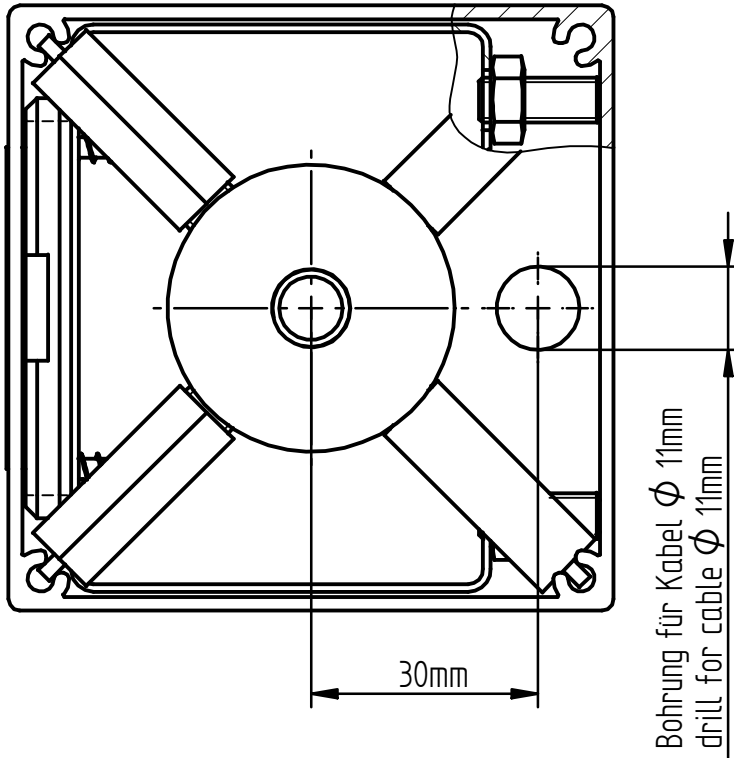

Montageanleitung, Konsole Rhodos 2

Mounting instruction, console Rhodos 2

3023045 / 3023047

Bohrschablone / Drilling sketch

1:1

Achtung!
Oberfläche nicht
mit scharfen
Reinigungsmitteln
behandeln!

Attention!
Do not use any
aggressive cleaners!