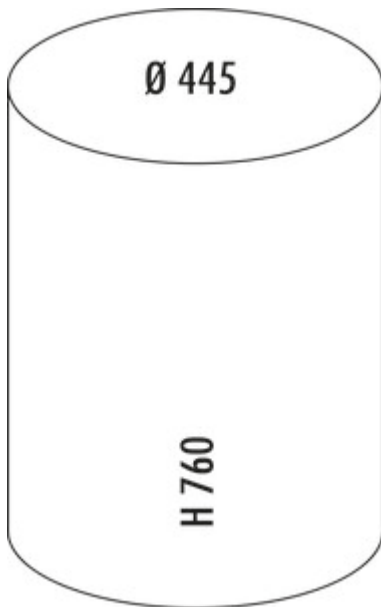

WESCO® Big Swing® 80L

Produktnummer: 8011577
Konfiguration: neusilber

Konfigurationsoptionen

8011576 | rot
8011577 | neusilber
8011578 | graphit
8011579 | schwarz

- ✓ freistehende Behälter
- ✓ 120 l
- ✓ Schwingdeckel
- Abfallvolumen 80 Liter
- Korpus pulverbeschichtetes Stahlblech
- Deckel Edelstahl

[weitere Infos...](#)

Technische Daten

Artikeltyp	freistehender Behälter	Gesamtvolumen	120 l
Marke	WESCO®	Volumen/Inhalt Behälter 1	120 l
Breite	445 mm	Form	rund
Weiteres	mit Klemmring für Müllbeutel	Spülmaschineneignung	Nicht spülmaschinengeeignet
Farbe Behälterdeckel	Edelstahl	Volumen/Inhalt Behälter	120
Material Deckel	Edelstahl	Mülleimer Maße	760 x 445
Deckel	Ja	Schließmechanismus	Ohne Dämpfer
Deckelart	Schwingdeckel	Material Rumpf	pulverbeschichtetes Stahlblech
Anzahl Behälter	1	Alte Wesco Art.Nr.	350931-03
Bauart Abfallsammler	freistehende Behälter		