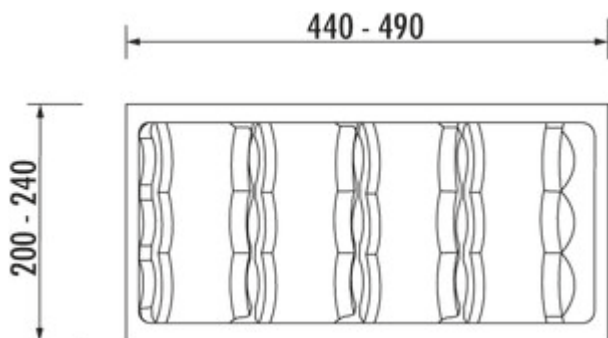

Gewürzdoseneinsatz

Produktnummer: 8034069
 Konfiguration: B 240, T 490 mm

Konfigurationsoptionen

8034069 | B 240, T 490 mm

- ✓ Besteckeinsatz
- ✓ Schrankbreite: 300 mm
- ✓ kürzbar

Für 300er Schubladen. Für Gewürzdosen im 12er Set, wobei kleine oder große Dosen verwendet werden können. Dosen werden schräg einsortiert.

- Farbe silbergrau
- Rand einkürzbar
- H 50 mm

[weitere Infos...](#)

Technische Daten

Artikeltyp	Besteckeinsatz	Schrankbreite	300 mm
Garantie	2 Jahre Naber Garantie (außer auf Verschleißteile), es gelten die allgemeinen Garantiebedingungen der Naber GmbH	Eigenschaften	kürzbar
Breite	240 mm	Anzahl max. einsetzbare Dosen	12
Material	Kunststoff	Schubladenbreite	für 300 mm Schubladenbreite