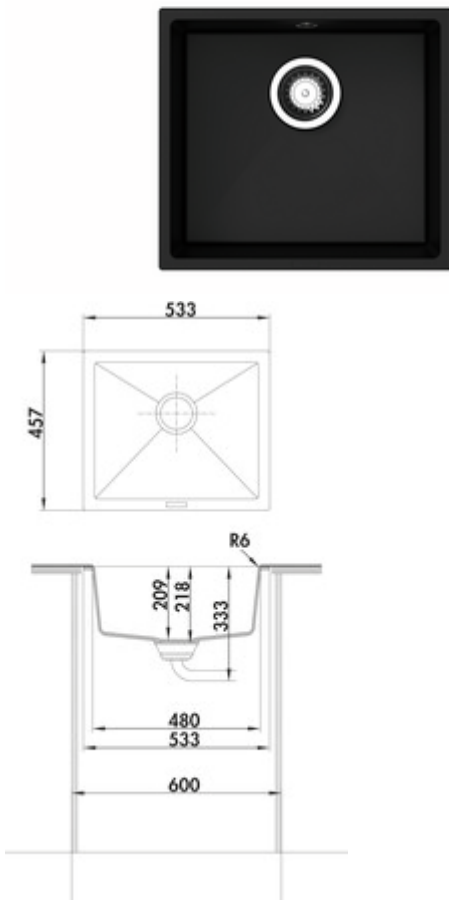

✓ Unterbaubecken

✓ Composite

✓ Exzentergarnitur, verchromt

Unterbauspüle. Composite, Einzelbecken. 3½" Siebkorbventil mit Drehexzentergarnitur, verchromt.

— geeignet für Arbeitsplattenstärken ab mind. 15 mm

— Exzenterbohrmaß Ø 35 mm

— Ausschnittmaß ca. 468 x 390 mm

— auch verwendbar in Kombination mit Heißwasser-Armaturen (+/-100 °C)

[weitere Infos...](#)

Technische Daten

Artikeltyp	Spüle	Armaturenbank	Nein
Breite	533 mm	Anzahl Becken	1 Hauptbecken
Material	Composite	Anzahl Überlaufstellen	1
Einbauvariante	Unterbaubecken	Ventilart	3 1/2" Siebkorbventil
Breite Hauptbecken	480 mm	Garnitur	Exzentergarnitur, verchromt
Höhe Hauptbecken	209 mm	Schrankbreite	600 mm
Tiefe Hauptbecken	392,8 mm	Garniturbetätigung	Drehexzenter verchromt
Ausschnittmaß	ca. 468 x 390 mm	Beckeninnenradius (R)	10
Spülenaußenradius (R)	7	Bohrdurchmesser Exzenter	35 mm
Materialstärke Arbeitsplatte minimal	15 mm	geeignet für	auch verwendbar in Kombination mit Heißwasser-Armaturen (+/-100 °C)

Einbaumaße (PDF)

Kundenzzeichnung		Maße in mm Dimensions in millimeters	Wellenlinie und Verfestigung, sowie Verformung und Mithlung dieser Zeichnung ist nicht gestattet, sonst nicht ausdrücklich erlaubt. Alle Rechte vorbehalten		Maßstab Scale 1:1	Menge Quantity 1
-	-	-	-	Datum Date	Rohstoff/Raw material Einbaumaße	
				Name Name	Benennung/Designation	
				Bearb. Drawn	Einbauspüle	
				11.01.18	Singoli 600	
				CM	Sachnummer/Part-No.	
					1106071 - 1106076	
Ausg. Issue	Anderung Modification	Datum Date	Name Name			