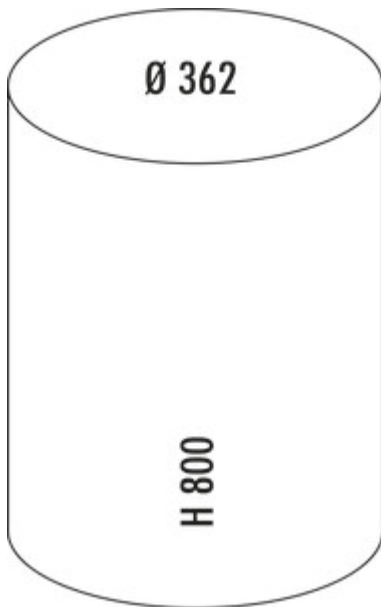

## WESCO® Big Baseboy® 30

Produktnummer: 8011523  
Konfiguration: mandel

- ✓ freistehende Behälter
- ✓ Fußtrittmechanismus
- ✓ 30 l
- Abfallvolumen 30 Liter
- Korpus und Deckel pulverbeschichtetes Stahlblech
- Einsatz Metall
- Fußtritt Metall mit einer Gummitrittfläche
- Bodenring Kunststoff

### Technische Daten

Artikeltyp	freistehender Behälter	Spülmaschineneignung	Nicht spülmaschinengeeignet
Marke	WESCO®	Höhe Einsatz	625 mm
Breite	362 mm	Breite Einsatz	244 mm
Material	pulverbeschichtetes Stahlblech	Material Einsatz	Metall
Deckel	Ja	Volumen/Inhalt Behälter	30
Deckelart	Verschlussdeckel	Mülleimer Maße	800 x 362
Öffnungstechnik	Fußtrittmechanismus	Schließmechanismus	Mit Dämpfer
Bauart Abfallsammler	freistehende Behälter	Material Fußtritt	Metall mit Gummitrittfläche
Gesamtvolumen	30 l	Boden	Kunststoffrand unten schützt den Fußboden
Volumen/Inhalt Behälter 1	30 l	Alte Wesco Art.Nr.	134731-23
Form	rund		