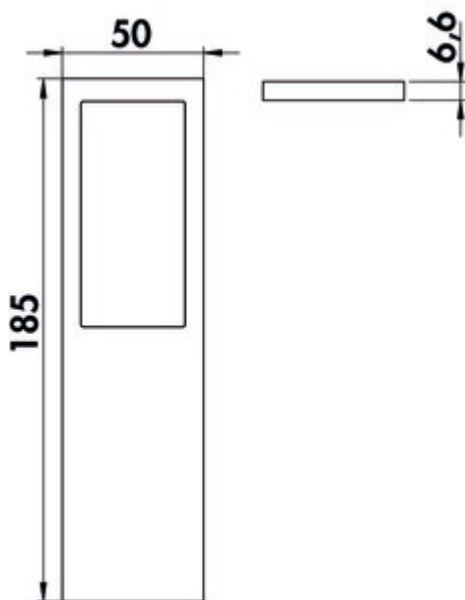

Livello LED

Produktnummer: 7062312

Konfiguration: Set-2, schwarz

Konfigurationsoptionen

- 7062300 | Einzelleuchte ohne Schalter, alufarbig
- 7062301 | Einzelleuchte mit Schalter, alufarbig
- 7062302 | Set-2, alufarbig
- 7062303 | Set-3, alufarbig
- 7062305 | Set-5, alufarbig
- 7062310 | Einzelleuchte ohne Schalter, schwarz
- 7062311 | Einzelleuchte mit Schalter, schwarz
- 7062312 | Set-2, schwarz
- 7062313 | Set-3, schwarz
- 7062315 | Set-5, schwarz

- 4 Watt, 12 V, 4000 K neutralweiß
- 85 Lumen/Watt
- 200 mm Zuleitung, 1800 mm Verbindungsleitung mit Ministecksystem

Set-2,-3,-5 mit Schalter bestehend aus:

- 1, 2 oder 4 Einzelleuchten ohne Schalter (7062300/7062310)
- 1 Einzelleuchte mit Schalter (7062301/7062311)
- 1 LED Konverter 20 (7062309)
- erweiterbar auf 5 Leuchten

Dieses Produkt enthält eine Lichtquelle der Energieeffizienzklasse F.

weitere Infos...

Technische Daten

Artikeltyp	Leuchte	Lichtausbeute	85 Lumen/Watt
Breite	185 mm	Trafo / Konverter erforderlich	Ja, enthalten
Montage/Befestigung	Unterschrankmontage (Hängeschrank/Regal)	Material Gehäuse	Aluminium
Energieeffizienzklasse	F	Farbe Gehäuse	schwarz
Länge Anschlusskabel (sekundär)	1.800 mm	Homogenes Lichtfeld ohne sichtbare LED-Punkte	Ja
Schalter	Ja	Leuchtmittel enthalten	Ja
Form	eckig	Länge der Zuleitung (primär)	200 mm
Leuchtmitteltyp	LED	Stecksystem	mit Ministecksystem
Farbtemperatur	4000 K neutralweiß	Bauart Leuchte	Unterboden-/Nischenleuchte
Leuchtmittel austauschbar	Nein	Leistung Leuchtmittel	4 Watt