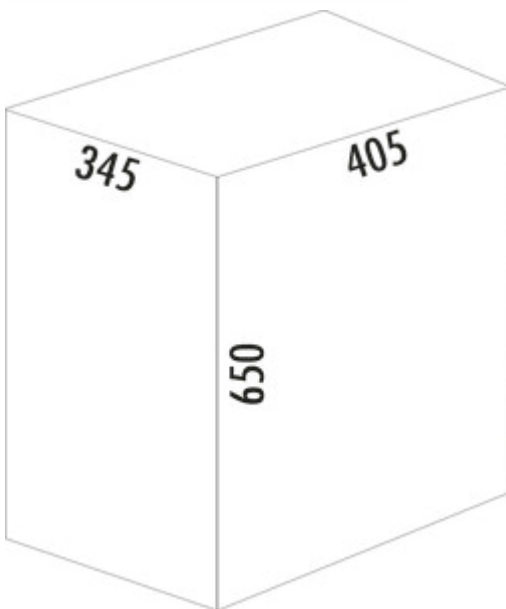

WESCO® Big Double Boy

Produktnummer: 8011699
Konfiguration: sand matt

Konfigurationsoptionen

- 8011694 | rot
- 8011695 | mandel
- 8011696 | schwarz matt
- 8011697 | weiß matt
- 8011698 | graphit matt
- 8011699 | sand matt
- 8011795 | cool grey

- ✓ freistehende Behälter
- ✓ Fußtrittmechanismus
- ✓ 36 l
- Abfallvolumen 36 (2 x 18) Liter
- Korpus pulverbeschichtetes Stahlblech
- Deckel Edelstahl
- Einsatz Kunststoff
- Fußtritt Edelstahl

[weitere Infos...](#)

Technische Daten

Artikeltyp	freistehender Behälter	Form	eckig
Marke	WESCO®	Spülmaschineneignung	Nicht spülmaschinene geeignet
Breite	405 mm	Höhe Einsatz	588 mm
Weiteres	Befestigungsmöglichkeit für Müllbeutel	Breite Einsatz	190 mm
Material Deckel	Edelstahl	Tiefe Einsatz	235 mm
Deckel	Ja	Material Einsatz	Kunststoff
Deckelart	Verschlussdeckel	Volumen/Inhalt Behälter	18/18
Anzahl Behälter	2	Mülleimer Maße	650 x 405
Öffnungstechnik	Fußtrittmechanismus	Schließmechanismus	Mit Dämpfer
Bauart Abfallsammler	freistehende Behälter	Material Rumpf	pulverbeschichtetes Stahlblech
Gesamtvolumen	36 l	Material Fußtritt	Edelstahl
Volumen/Inhalt Behälter 1	18 l	Arretierbarkeit	in offener Stellung
Volumen/Inhalt Behälter 2	18 l	Alte Wesco Art.Nr.	381411-87