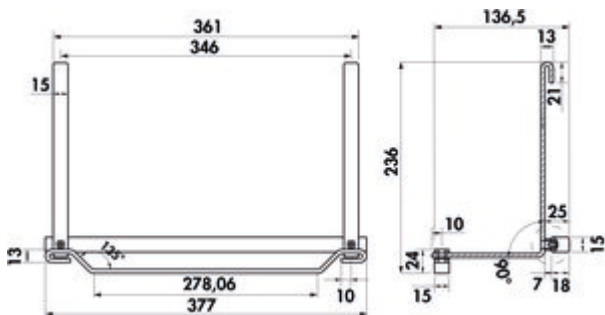

## Cast Papierrollenhalter

Produktnummer: 8042105  
Konfiguration: anthrazit

**Konfigurationsoptionen**  
8042105 | anthrazit

- ✓ Relingsystem
  - ✓ eckig
- Für Haushaltstücher.  
— 220 x 377 x 138 mm (H x B x T)

### Technische Daten

Artikeltyp	Relingsystem	Breite	377 mm
Höhe	220 mm	Form	eckig