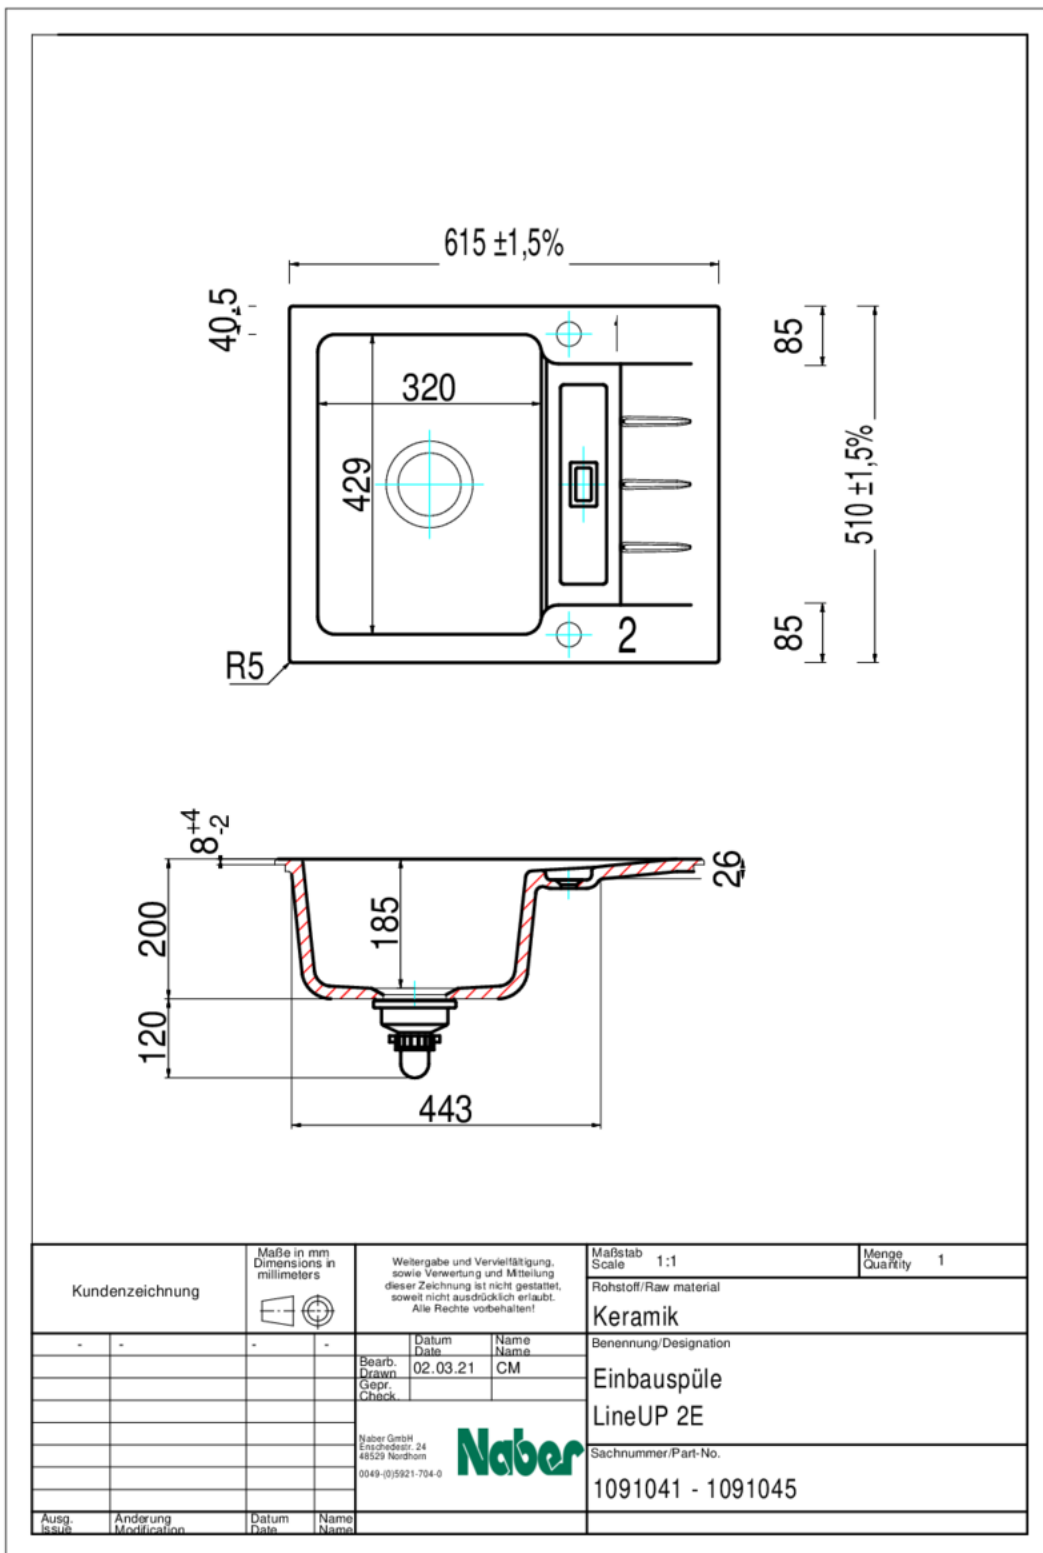

Einbauspüle. Keramik, Einzelbecken mit kleiner Abtropffläche, reversibel, 3½" Siebkorbventil mit Premium-Drehexzentergarnitur verchromt, Lochbohrung 1 + 2 durchgebohrt.

- geeignet für Arbeitsplattenstärken ab 30 mm
- Ausschnittmaß ca. 585 x 480 mm, R 5 mm

5 Jahre Herstellergarantie (außer auf Verschleißteile)

Design by Hans Winkler Design, Grafenau.

[weitere Infos...](#)

Technische Daten

Artikeltyp	Spüle	Armaturenbank	Ja
Herstellergarantie	5 Jahre Herstellergarantie (außer auf Verschleißteile)	Lochbohrungen	2
Breite	615 mm	Anordnung Becken	Reversibel
Material	Keramik	Anzahl Becken	1 Hauptbecken
Designer	Design by Hans Winkler Design, Grafenau.	Anzahl Überlaufstellen	1
Einbauvariante	Einbauspüle	Abtropffläche	Mit geriffelter Abtropffläche
Breite Hauptbecken	320 mm	Ventilart	3 1/2" Siebkorbventil
Höhe Hauptbecken	185 mm	Überlauf	Überlauf in der Abtropffläche
Tiefe Hauptbecken	429 mm	Oberfläche/Beschichtung	glänzend
Ausschnittmaß	ca. 585 x 480 mm, R 5 mm	Garnitur	Exzentergarnitur, verchromt
Spülenaußenradius (R)	5	Schrankbreite	500 mm
Materialstärke Arbeitsplatte minimal	30 mm	Garniturbetätigung	Drehexzenter verchromt
Anzahl Hahnlöcher	1		

Zubehör

1091038 Beckeneinsatz, Zubehör, Edelstahl

Empfehlungen

5011252	Arco 2, Spültischarmatur, chrom, Hochdruck
5011320	Fuoco 1, Spültischarmatur, chrom, Hochdruck

Maßskizze (PDF)

Einbaumaße (PDF)

Kundenzeichnung		Maße in mm Dimensions in millimeters	Weitergabe und Vervielfältigung, sowie Verwertung und Mitteilung dieser Zeichnung ist nicht gestattet, soweit nicht ausdrücklich erlaubt. Alle Rechte vorbehalten!		Maßstab Scale 1:1	Menge Quantity 1
-	-	-	-	Datum Date 02.03.21	Rohstoff/Raw material Einbaumaße	
				Name Name CM	Benennung/Designation Einbauspüle LineUP 2E	
				Sachnummer/Part-No. 1091041 - 1091045		
Ausg. Issus	Anderung Modification	Datum Date	Name Name			