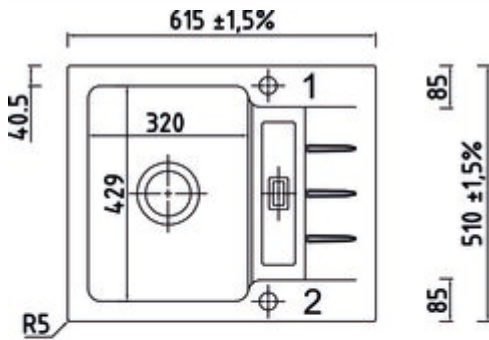

- ✓ Einbauspüle
- ✓ Keramik
- ✓ Exzentergarnitur, verchromt

Einbauspüle. Keramik, Einzelbecken mit kleiner Abtropffläche, reversibel, 3½" Siebkorbventil mit Premium-Drehexzentergarnitur verchromt, Lochbohrung 1 + 2 durchgebohrt.

- geeignet für Arbeitsplattenstärken ab 30 mm
- Ausschnittmaß ca. 585 x 480 mm, R 5 mm

5 Jahre Herstellergarantie (außer auf Verschleißteile)

Design by Hans Winkler Design, Grafenau.