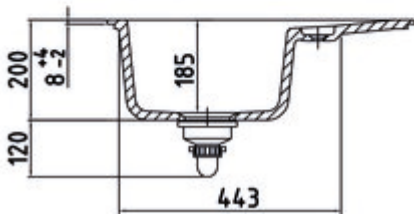

Einbauspüle. Keramik, Einzelbecken mit kleiner Abtropffläche, reversibel, 3½" Siebkorbventil mit Premium-Drehexzentergarnitur verchromt, Lochbohrung 1 + 2 durchgebohrt.

- geeignet für Arbeitsplattenstärken ab 30 mm
- Ausschnittmaß ca. 585 x 480 mm, R 5 mm

5 Jahre Herstellergarantie (außer auf Verschleißteile)

Design by Hans Winkler Design, Grafenau.

[weitere Infos...](#)

Technische Daten

Artikeltyp	Spüle	Armaturenbank	Ja
Herstellergarantie	5 Jahre Herstellergarantie (außer auf Verschleißteile)	Lochbohrungen	2
Breite	615 mm	Anordnung Becken	Reversibel
Material	Keramik	Anzahl Becken	1 Hauptbecken
Designer	Design by Hans Winkler Design, Grafenau.	Anzahl Überlaufstellen	1
Einbauvariante	Einbauspüle	Abtropffläche	Mit geriffelter Abtropffläche
Breite Hauptbecken	320 mm	Ventilart	3 1/2" Siebkorbventil
Höhe Hauptbecken	185 mm	Überlauf	Überlauf in der Abtropffläche
Tiefe Hauptbecken	429 mm	Oberfläche/Beschichtung	glänzend
Ausschnittmaß	ca. 585 x 480 mm, R 5 mm	Garnitur	Exzentergarnitur, verchromt
Spülenaußenradius (R)	5	Schrankbreite	500 mm
Materialstärke Arbeitsplatte minimal	30 mm	Garniturbetätigung	Drehexzenter verchromt
Anzahl Hahnlöcher	1		

Zubehör

1091038 Beckeneinsatz, Zubehör, Edelstahl

Empfehlungen

5011252	Arco 2, Spültischarmatur, chrom, Hochdruck
5011320	Fuoco 1, Spültischarmatur, chrom, Hochdruck

Maßskizze (PDF)

Einbaumaße (PDF)

Kundenzeichnung		Maße in mm Dimensions in millimeters	Weitergabe und Vervielfältigung, sowie Verwertung und Mitteilung dieser Zeichnung ist nicht gestattet, soweit nicht ausdrücklich erlaubt. Alle Rechte vorbehalten!		Maßstab Scale 1:1	Menge Quantity 1
-	-	-	-	Datum Date 02.03.21	Rohstoff/Raw material Einbaumaße	
				Name Name CM	Benennung/Designation Einbauspüle LineUP 2E	
				Sachnummer/Part-No. 1091041 - 1091045		
Ausg. Issus	Anderung Modification	Datum Date	Name Name			