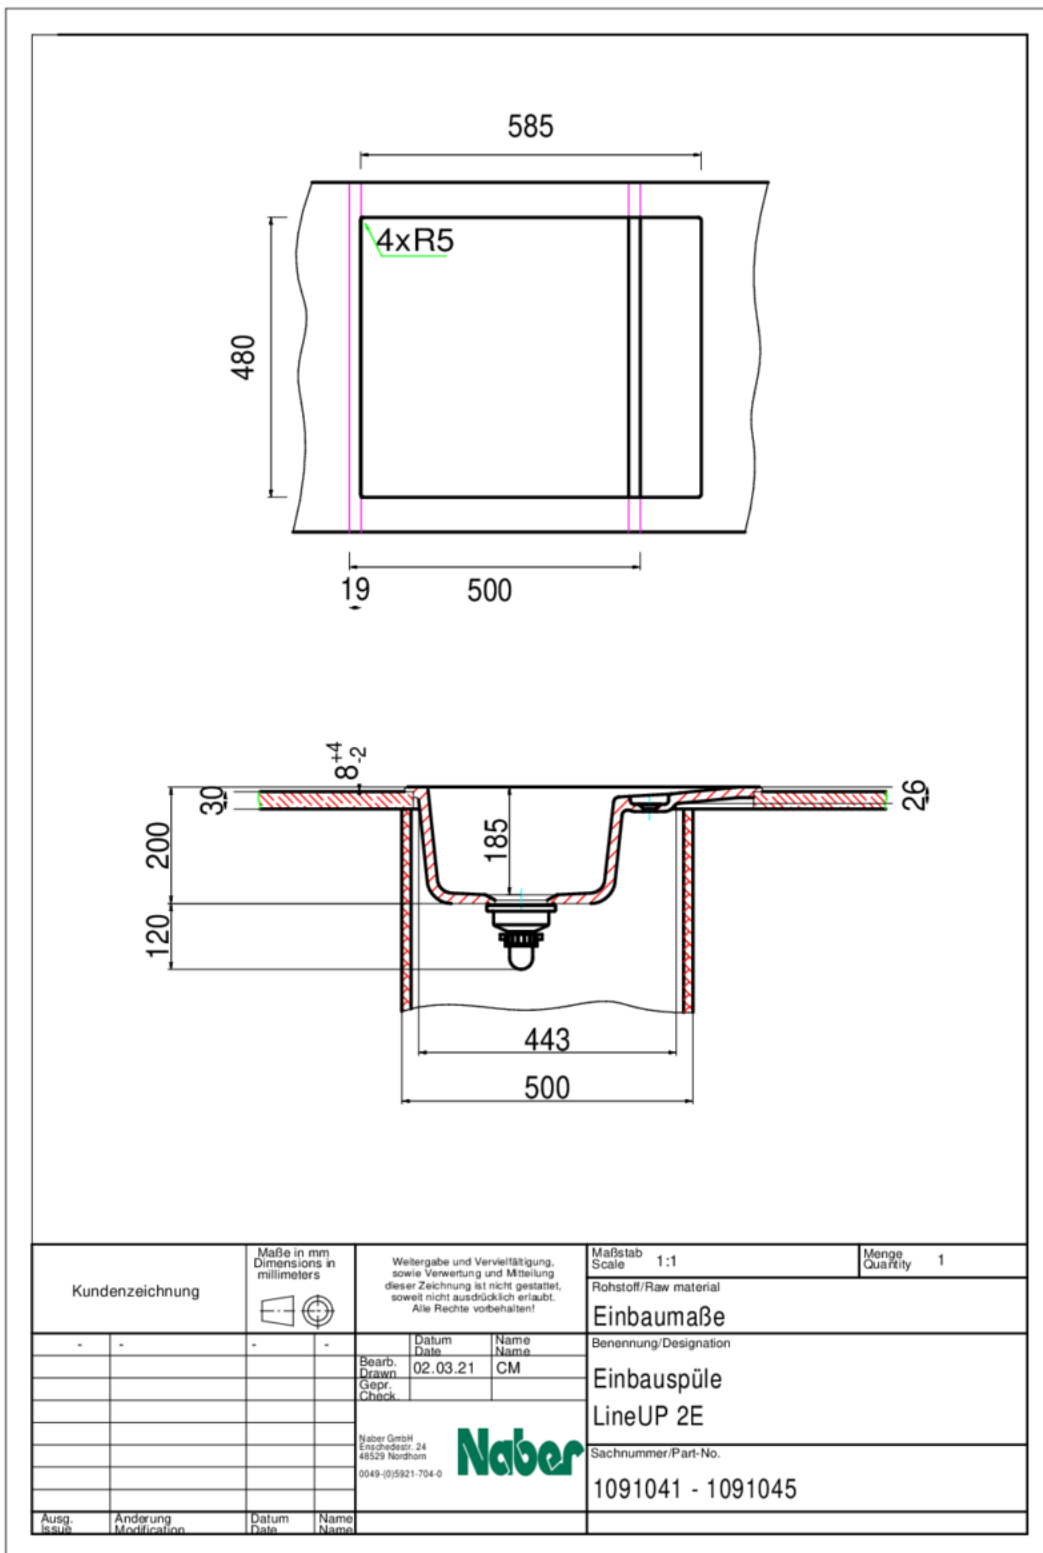

Einbauspüle. Keramik, Einzelbecken mit kleiner Abtropffläche, reversibel, 3½" Siebkorbventil mit Premium-Drehexzentergarnitur verchromt, Lochbohrung 1 + 2 durchgebohrt.

- geeignet für Arbeitsplattenstärken ab 30 mm
- Ausschnittmaß ca. 585 x 480 mm, R 5 mm

5 Jahre Herstellergarantie (außer auf Verschleißteile)

Design by Hans Winkler Design, Grafenau.

[weitere Infos...](#)

Technische Daten

Artikeltyp	Spüle	Armaturenbank	Ja
Herstellergarantie	5 Jahre Herstellergarantie (außer auf Verschleißteile)	Lochbohrungen	2
Breite	615 mm	Anordnung Becken	Reversibel
Material	Keramik	Anzahl Becken	1 Hauptbecken
Designer	Design by Hans Winkler Design, Grafenau.	Anzahl Überlaufstellen	1
Einbauvariante	Einbauspüle	Abtropffläche	Mit geriffelter Abtropffläche
Breite Hauptbecken	320 mm	Ventilart	3 1/2" Siebkorbventil
Höhe Hauptbecken	185 mm	Überlauf	Überlauf in der Abtropffläche
Tiefe Hauptbecken	429 mm	Oberfläche/Beschichtung	glänzend
Ausschnittmaß	ca. 585 x 480 mm, R 5 mm	Garnitur	Exzentergarnitur, verchromt
Spülenaußenradius (R)	5	Schrankbreite	500 mm
Materialstärke Arbeitsplatte minimal	30 mm	Garniturbetätigung	Drehexzenter verchromt
Anzahl Hahnlöcher	1		

Zubehör

1091038 Beckeneinsatz, Zubehör, Edelstahl

Empfehlungen

5011252	Arco 2, Spültischarmatur, chrom, Hochdruck
5011320	Fuoco 1, Spültischarmatur, chrom, Hochdruck

Maßskizze (PDF)

Einbaumaße (PDF)

Kundenzeichnung		Maße in mm Dimensions in millimeters	Weitergabe und Vervielfältigung, sowie Verwertung und Mitteilung dieser Zeichnung ist nicht gestattet, soweit nicht ausdrücklich erlaubt. Alle Rechte vorbehalten!		Maßstab Scale 1:1	Menge Quantity 1
-	-	-	-	Datum Date 02.03.21	Rohstoff/Raw material Einbaumaße	
				Name Name CM	Benennung/Designation Einbauspüle LineUP 2E	
				Sachnummer/Part-No. 1091041 - 1091045		
Ausg. Issus	Anderung Modification	Datum Date	Name Name			