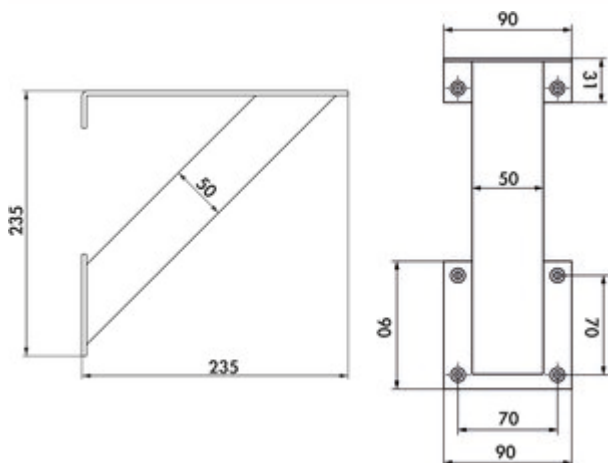

Kreta 3 schräg

Produktnummer: 3021193
 Konfiguration: schwarz matt, H 235 mm

Konfigurationsoptionen

3021190 | edelstahlfarbig, H 235 mm
 3021193 | schwarz matt, H 235 mm

- ✓ Konsole
- ✓ Material: Aluminium
- ✓ eckig

Konsole. Mit Befestigungsplatte.

- schräg
- Aluminiumprofil 50 x 50 mm, geschliffen
- max. Tragkraft pro Paar von ca. 60 kg bei gleichmäßig verteilter Last, bei einem max. Abstand der Konsolen von 900 mm und einem max. Überstand der Platten von 250 mm

[weitere Infos...](#)

Technische Daten

Artikeltyp	Konsole	Form	eckig
Garantie	2 Jahre Naber Garantie (außer auf Verschleißteile), es gelten die allgemeinen Garantiebedingungen der Naber GmbH	Tragkraft	max. Tragkraft pro Paar von ca. 60 kg bei gleichmäßig verteilter Last, bei einem max. Abstand der Konsolen von 900 mm und einem max. Überstand der Platten von 250 mm
Breite	50 mm	Ausführung Stützelement	schräg
Material	Aluminium	mit Befestigungsplatte	Ja
Oberfläche/Beschichtung	geschliffen		