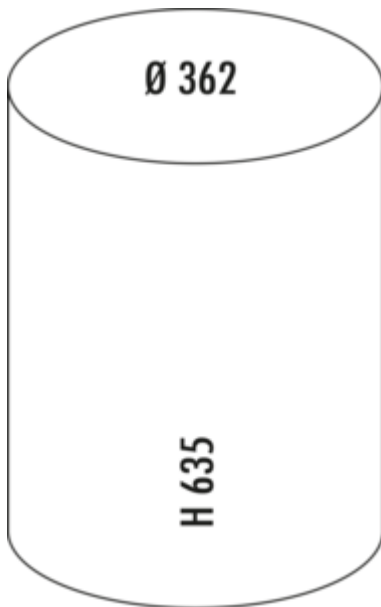

WESCO® Baseboy® 20 L

Produktnummer: 8011513
Konfiguration: mandel

Konfigurationsoptionen

8011511 | rot
8011512 | graphit
8011513 | mandel
8011514 | schwarz
8011515 | schwarz matt
8011516 | weiß matt
8011517 | graphit matt
8011518 | sand matt
8011680 | neusilber

- ✓ freistehende Behälter
- ✓ Fußtrittmechanismus
- ✓ 20 l
- Abfallvolumen 20 Liter
- Korpus und Deckel pulverbeschichtetes Stahlblech
- Einsatz Metall
- Fußtritt Metall mit einer Gummitrittfläche
- Bodenring Kunststoff

[weitere Infos...](#)

Technische Daten

Artikeltyp	freistehender Behälter	Form	rund
Marke	WESCO®	Spülmaschineneignung	Nicht spülmaschinengeeignet
Höhe	635 mm	Höhe Einsatz	464 mm
Breite	362 mm	Breite Einsatz	244 mm
Material Deckel	pulverbeschichtetes Stahlblech	Material Einsatz	Metall
Deckel	Ja	Volumen/Inhalt Behälter	20
Deckelart	Verschlussdeckel	Schließmechanismus	Mit Dämpfer
Öffnungstechnik	Fußtrittmechanismus	Material Korpus	pulverbeschichtetes Stahlblech
Bauart Abfallsammler	freistehende Behälter	Material Fußtritt	Metall mit Gummitrittfläche
Gesamtvolumen	20 l	Material Bodenring	Kunststoff
Volumen/Inhalt Behälter 1	20 l	Alte Wesco Art.Nr.	134531-23