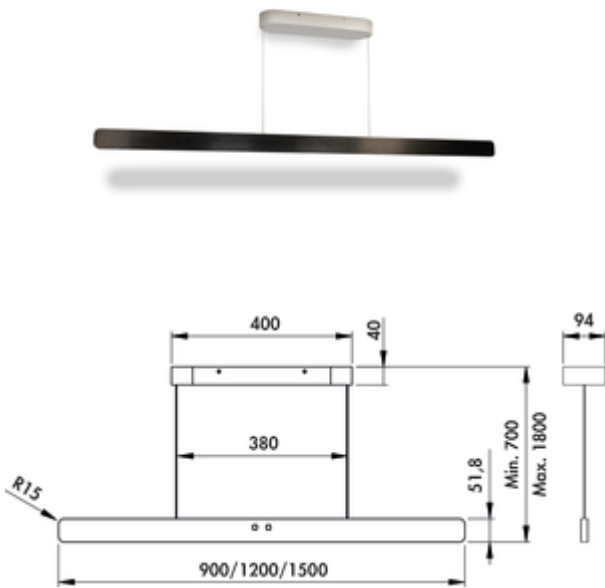

Verste Farbwechsel LED

Produktnummer: 7065092
 Konfiguration: L 1500 mm, 53 W

Konfigurationsoptionen

7065090 | L 900 mm, 32 W
 7065091 | L 1200 mm, 42 W
 7065092 | L 1500 mm, 53 W

- ✓ Pendelleuchte
 - ✓ 2700 K warmweiß bis 6500 K kaltweiß
 - ✓ 53 W
- Pendelleuchte. Aluminiumgehäuse schwarz. Indirekt- und Direktlicht inkl. Konverter.
- 240 V
 - stufenlose Regelung der Lichtfarbe von 2700 K warmweiß bis 6500 K kaltweiß
 - Memoryfunktion: die letzte Einstellung wird gespeichert
 - Dimmfunktion: Helligkeit stufenlos dimmbar
 - max. 125 Lumen/Watt bei 6500 K kaltweiß
 - Höhenverstellung von 200–1500mm
 - mit integrierter Zigbee 3.0 Steuerung
 - LIC LED-System kompatibel
- Dieses Produkt enthält eine Lichtquelle der Energieeffizienzklasse G.

[weitere Infos...](#)

Technische Daten

Artikeltyp	Leuchte	Lichtausbeute	max. 125 Lumen/Watt bei 6500 K kaltweiß
Breite	1.500 mm	Trafo / Konverter erforderlich	Ja, enthalten
Energieeffizienzklasse	G	Abhängung	max. 200–1500 mm
Netzspannung	240 V	Art der Dimmung	Helligkeit stufenlos dimmbar
Zertifizierung	CE	Memory-Funktion	Ja
Form	gerade	Bauart Leuchte	Pendelleuchte
Leuchtmitteltyp	LED	Dimmfunktion	Helligkeit stufenlos dimmbar
Farbtemperatur	2700 K warmweiß bis 6500 K kaltweiß	Leistung Leuchtmittel	53 W
Farbtemperatur einstellbar	stufenlos		