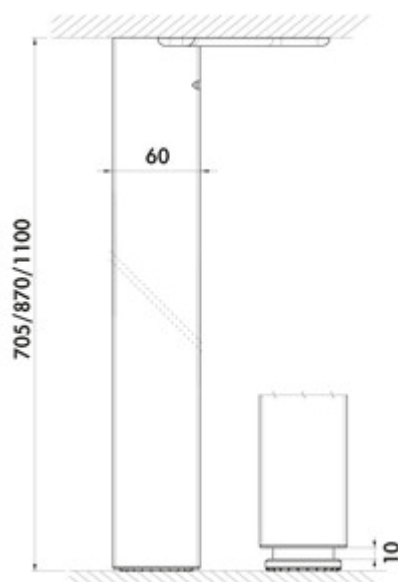

## Quadra

Produktnummer: 3011097  
 Konfiguration: edelstahlfarbig, H 1100 mm

### Konfigurationsoptionen

- 3011093 | edelstahlfarbig, H 705 mm
- 3011094 | schwarz matt geperlt, H 705 mm
- 3011095 | edelstahlfarbig, H 870 mm
- 3011096 | schwarz matt geperlt, H 870 mm
- 3011097 | edelstahlfarbig, H 1100 mm
- 3011098 | schwarz matt geperlt, H 1100 mm

- ✓ Stützfuß
- ✓ quadratisch
- ✓ gerade

- Stützfuß. Quadratisch nicht kürzbar.
- Höhe zzgl. 10 mm Höhenverstellung
- 60 x 60 mm
- kann eckbündig/mittig montiert werden
- Tragkraft ca. 150 kg

[weitere Infos...](#)

### Technische Daten

Artikeltyp	Stützfuß	Tragkraft	ca. 150 kg
Breite	60 mm	Höhenverstellung	10 mm
Montage/Befestigung	eckbündig mittig möglich	Ausführung Stützelement	gerade
Eigenschaften	nicht kürzbar	mit Befestigungsplatte	Ja
Form	quadratisch	Rohrmaß	60 x 60 mm