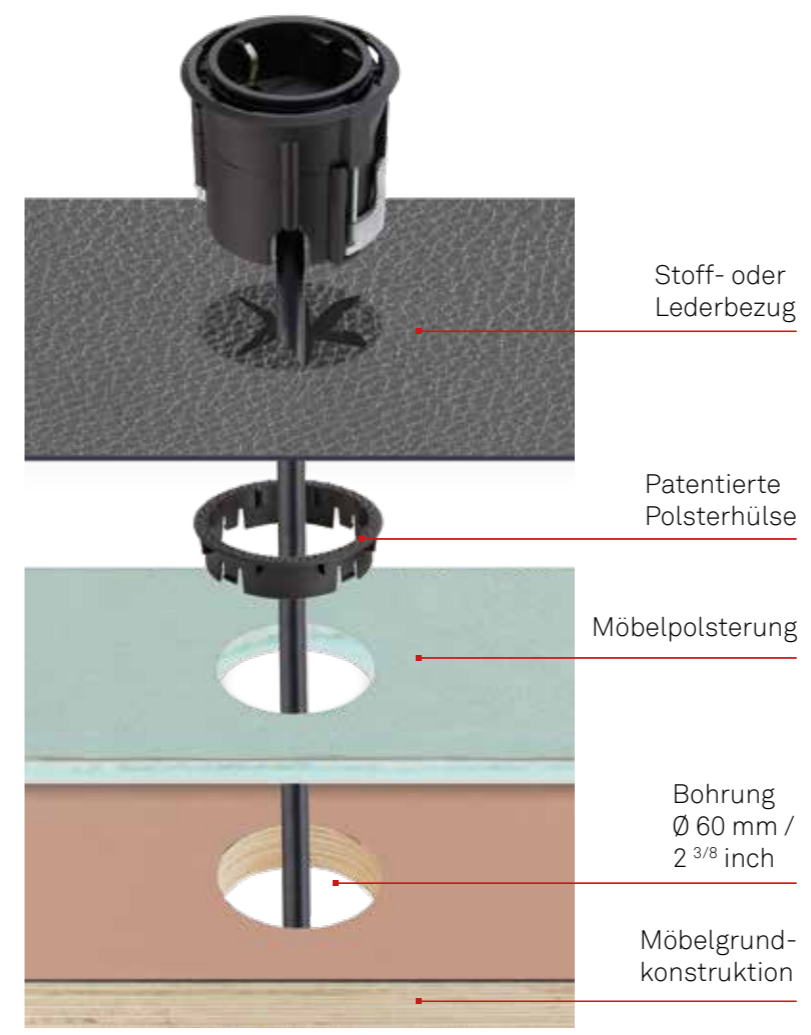

EVoline[®] One

EVoline® One

One size fits all.

EVoline One der kompakte Strom- oder Datenzugang. Die runde Einzelsteckdose kann horizontal oder vertikal eingebaut werden und lässt sich dank der breiten Palette an Moduleinsätzen den jeweiligen Anforderungen anpassen.

Mit international approbierten Steckdosen lieferbar.

Neben den variablen Einsätzen bietet EVoline auch den individuell wählbaren Drehdeckel an. Ob am Arbeitsplatz, im Konferenzraum, im Loungebereich oder in der Teeküche, der EVoline One sorgt für einen schnellen und sicheren Zugang zu Strom oder Daten- und das auf eine sehr platzsparende und dezente Weise.

EVoline® One

Einbau in Polstermöbel.

Polsterhülsen für flache und hohe Polsterung.

EVOLine®

Schulte Elektrotechnik GmbH & Co. KG

Jüngerstraße 21
D-58515 Lüdenscheid

Telefon +49 23 51 / 94 81-0
Telefax +49 23 51 / 4 26 58