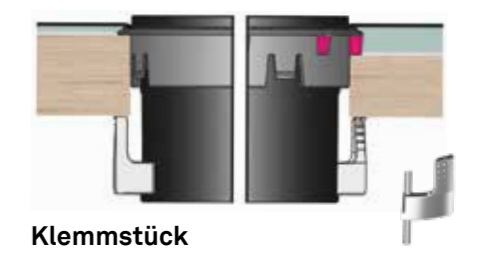

Polsterhülsen für flache und hohe Polsterung.