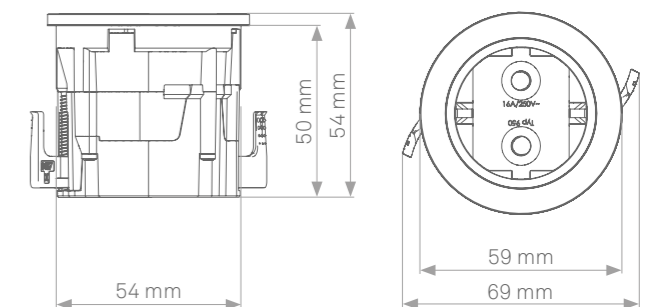

Neben den variablen Einsätzen bietet EVoline auch den individuell wählbaren Drehdeckel an. Ob am Arbeitsplatz, im Konferenzraum, im Loungebereich oder in der Teeküche, der EVoline One sorgt für einen schnellen und sicheren Zugang zu Strom oder Daten- und das auf eine sehr platzsparende und dezente Weise.