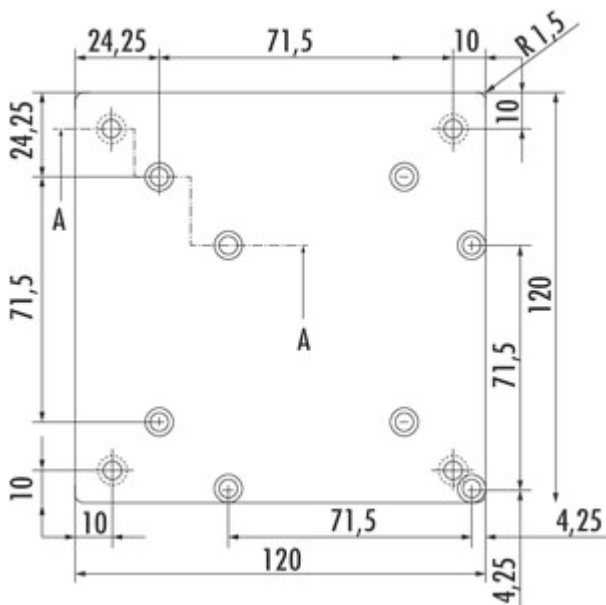

## Rhodos Vierkantfuß Aluminium

Produktnummer: 3013028  
 Konfiguration: edelstahlfarbig, H 1070 mm

### Konfigurationsoptionen

- 3013025 | edelstahlfarbig, H 700 mm
- 3013027 | edelstahlfarbig, H 870 mm
- 3013028 | edelstahlfarbig, H 1070 mm
- 3013029 | edelstahlfarbig, H 1100 mm

- ✓ Stützfuß
- ✓ Material: Aluminium
- ✓ quadratisch

Stützfuß. Edelstahlfarbiger Vierkantfuß für Holzbefestigung. Die Befestigungsplatte für Holz kann sowohl mittig als auch auf Eck montiert werden, kürzbar.

- Rohr 80 x 80 mm
- Höhe (zzgl. 15 mm Höhenverstellung)
- inkl. Befestigungsplatte für Holz
- Tragkraft ca. 250 kg

### Technische Daten

Artikeltyp	Stützfuß	Tragkraft	ca. 250 kg
Breite	80 mm	Höhenverstellung	15 mm
Material	Aluminium	Ausführung Stützelement	gerade
Montage/Befestigung	Eckmontage mittig möglich	mit Befestigungsplatte	Ja
geeignet für	Holzbefestigung	Rohrmaß	80 x 80 mm
Eigenschaften	kürzbar	Maße Auflagefläche	120 x 120 mm
Form	quadratisch		