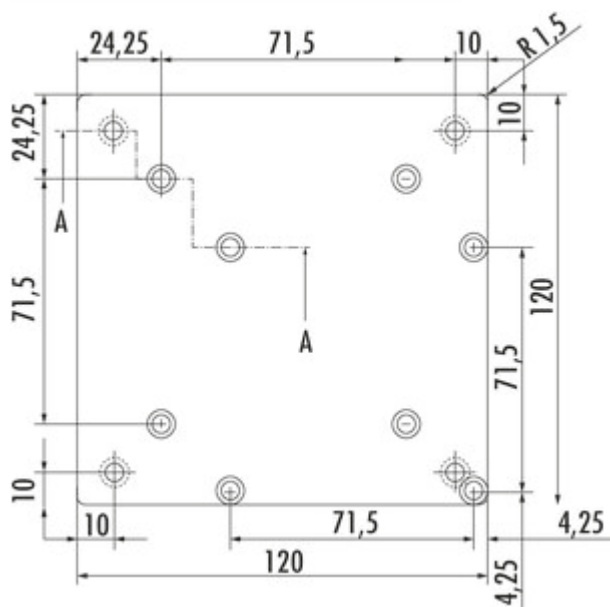

## Rhodos Vierkantfuß Aluminium

Produktnummer: 3013025  
 Konfiguration: edelstahlfarbig, H 700 mm

### Konfigurationsoptionen

- 3013025 | edelstahlfarbig, H 700 mm
- 3013027 | edelstahlfarbig, H 870 mm
- 3013028 | edelstahlfarbig, H 1070 mm
- 3013029 | edelstahlfarbig, H 1100 mm

- ✓ Stützfuß
- ✓ Material: Aluminium
- ✓ quadratisch

Stützfuß. Edelstahlfarbiger Vierkantfuß für Holzbefestigung. Die Befestigungsplatte für Holz kann sowohl mittig als auch auf Eck montiert werden, kürzbar.

- Rohr 80 x 80 mm
- Höhe (zzgl. 15 mm Höhenverstellung)
- inkl. Befestigungsplatte für Holz
- Tragkraft ca. 250 kg

### Technische Daten

Artikeltyp	Stützfuß	Tragkraft	ca. 250 kg
Breite	80 mm	Höhenverstellung	15 mm
Material	Aluminium	Ausführung Stützelement	gerade
Montage/Befestigung	Eckmontage mittig möglich	mit Befestigungsplatte	Ja
geeignet für	Holzbefestigung	Rohrmaß	80 x 80 mm
Eigenschaften	kürzbar	Maße Auflagefläche	120 x 120 mm
Form	quadratisch		