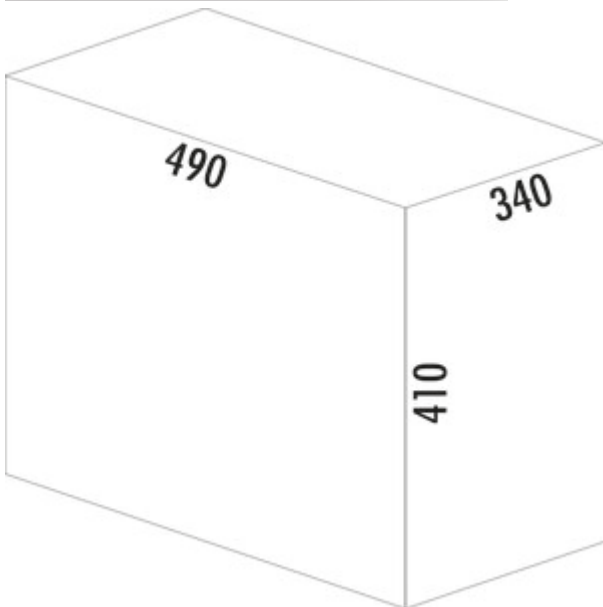

WESCO® Profiline Trio-Master® 410 S/400-3

Produktnummer: 8012078
 Konfiguration: mit Biodeckel, anthrazit

Konfigurationsoptionen

8012078 | mit Biodeckel, anthrazit

- ✓ Auszugstechnik für Drehtüren
- ✓ Vollauszug
- ✓ 40 l
- Abfallvolumen 40 (1 x 20/2 x 10) Liter
- Technik: Vollauszug
- Gestell/Führung silber
- Gesamtdeckel anthrazit
- Montage: Schrankboden
- mit nur 410 mm Einbauhöhe der ideale Raumsparer

[weitere Infos...](#)

Technische Daten

Artikeltyp	Abfallsammelsystem	Öffnungstechnik	Vollauszug
Marke	WESCO®	Bauart Abfallsammler	Auszugstechnik für Drehtüren
Breite	340 mm	Gesamtvolumen	40 l
Schrankbreite	400 mm	Volumen/Inhalt Behälter 1	20 l
Montage/Befestigung	Schrankboden	Volumen/Inhalt Behälter 2	10 l
Material Behälter	Kunststoff	Volumen/Inhalt Behälter 3	10 l
Farbe Gesamtdeckel	anthrazit	Form	eckig
Farbe Behälterdeckel	grün	Farbe Führung	silber
Material Deckel	Kunststoff	Farbe Gestell	silber
Deckel	Ja	Volumen/Inhalt Behälter	20/10/10
Deckelart	Gesamtdeckel	Biodeckel	Ja
Anzahl Behälter	3		